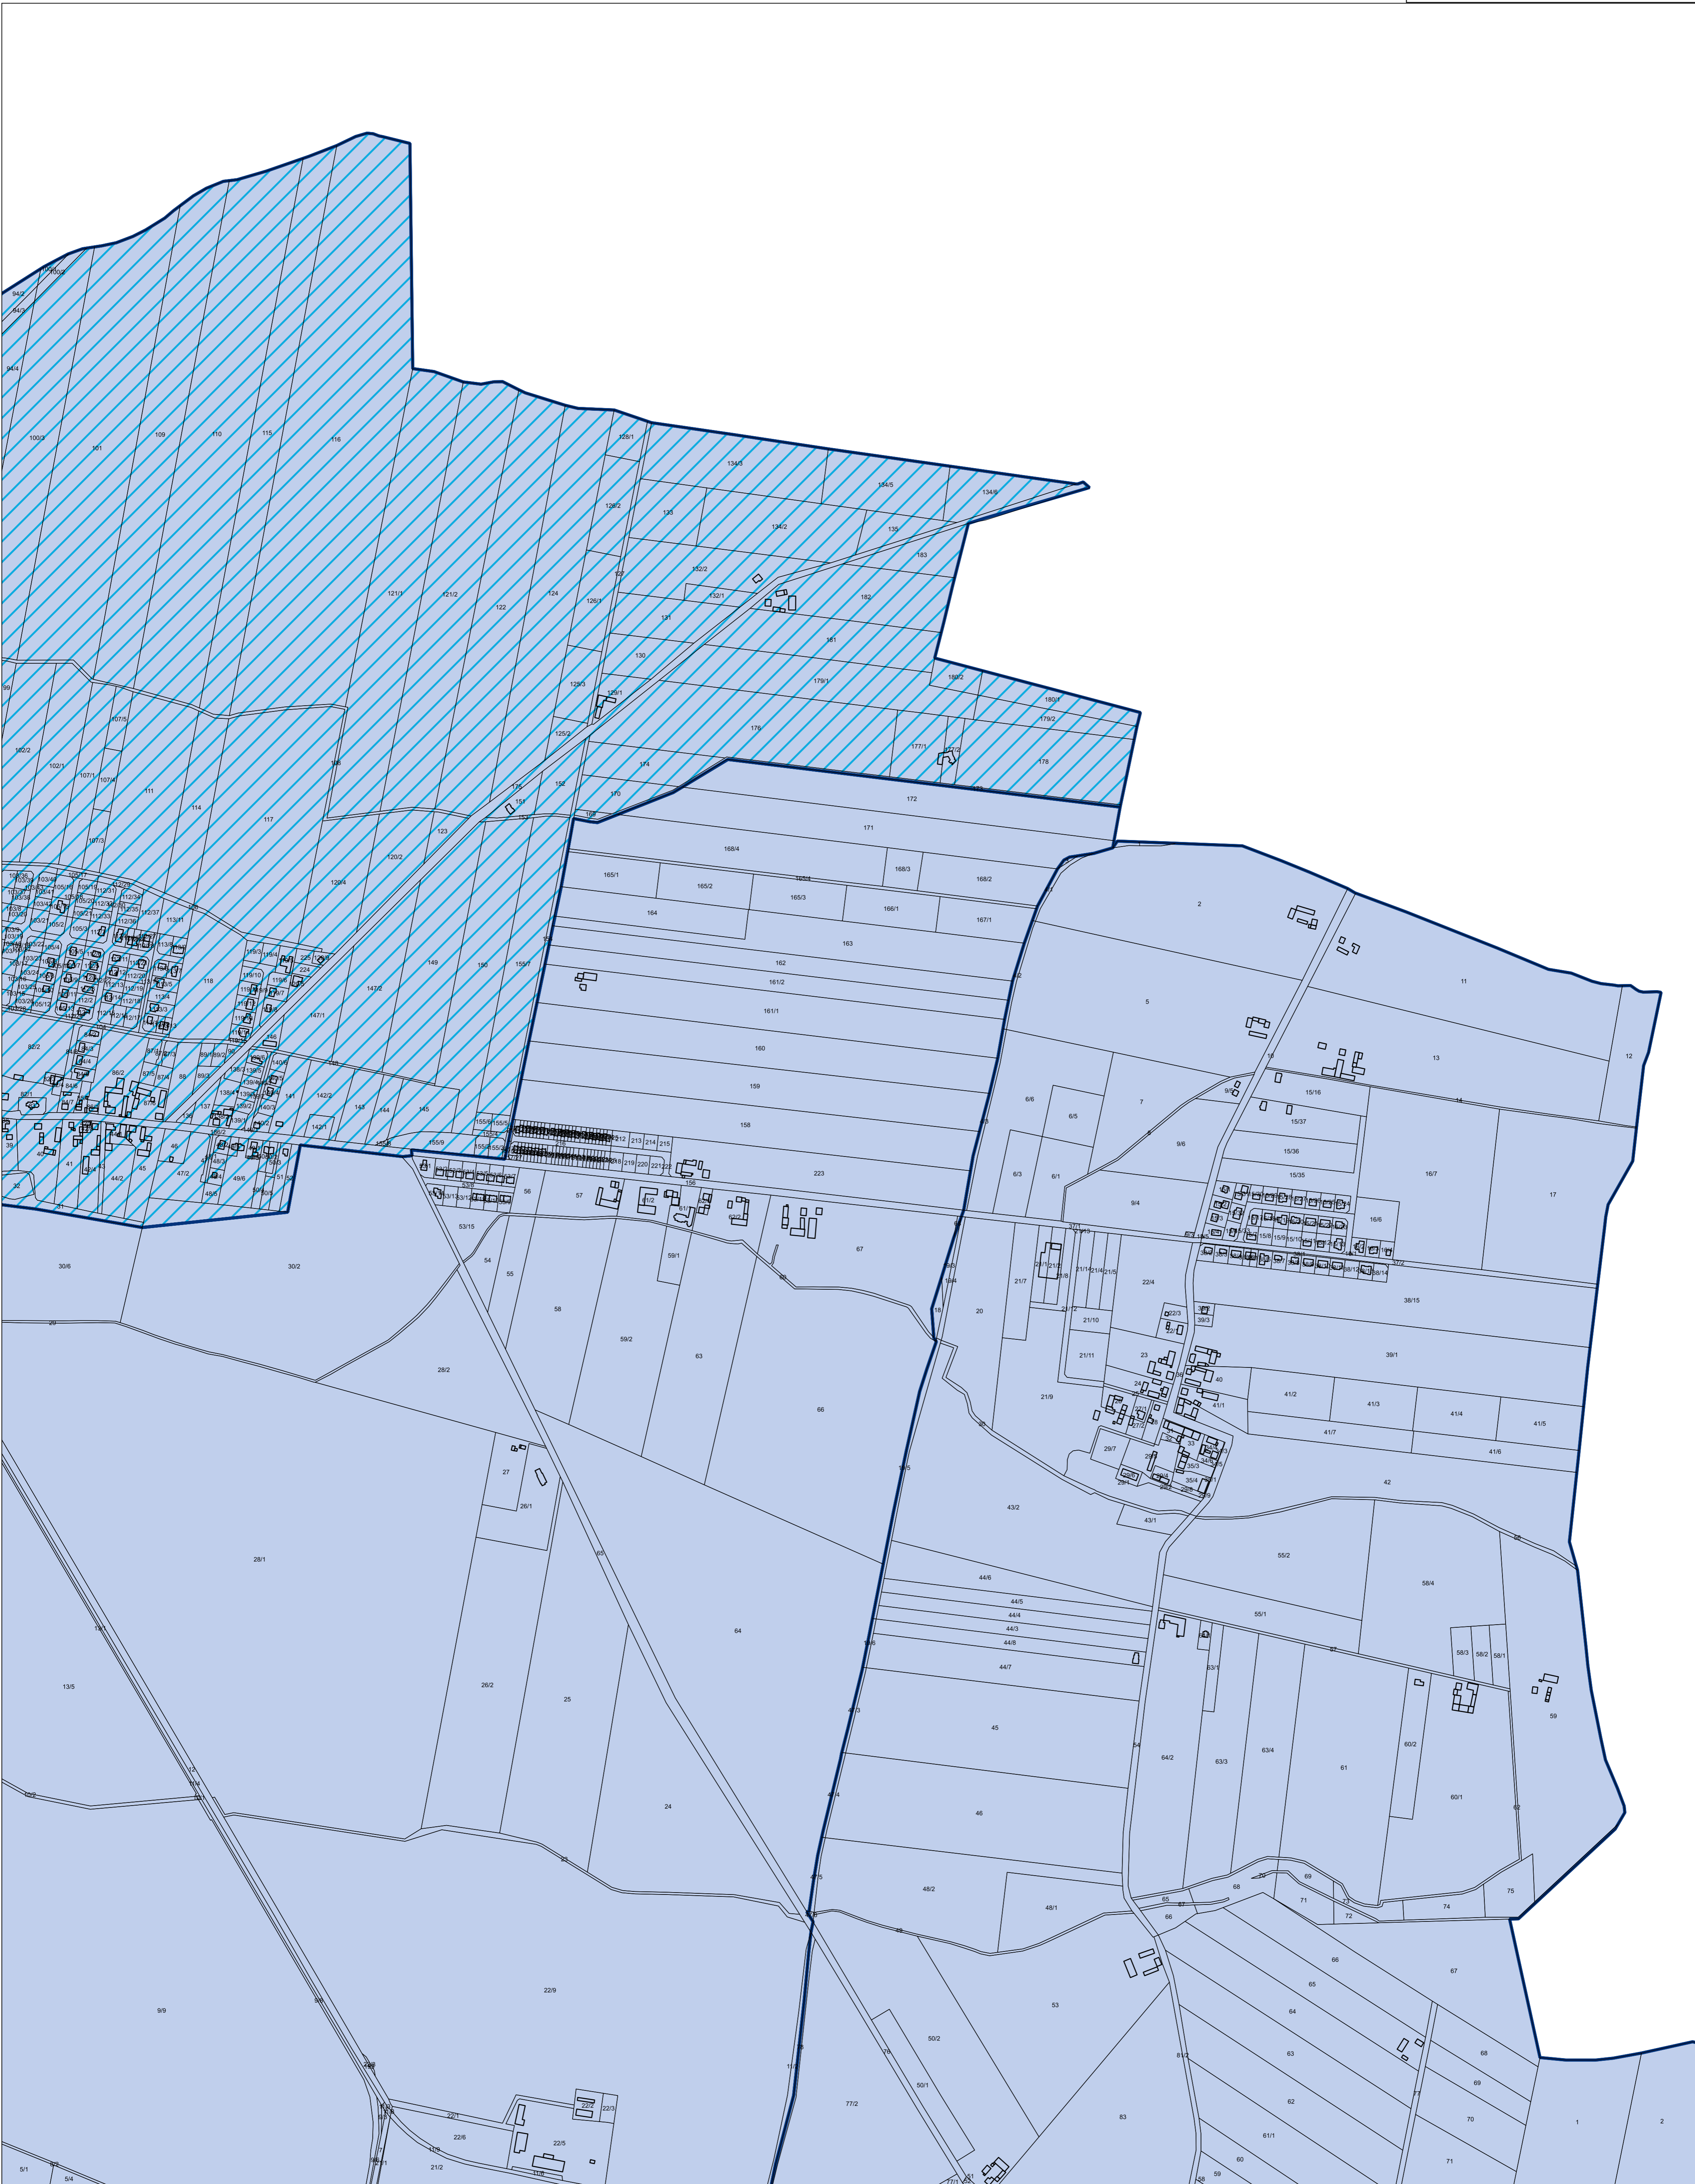

GRANICE OBSZARU ZDEGRADOWANEGO I OBSZARU REWITALIZACJI NA TERENIE GMINY KLESZCZEWO

Arkusz 4

- Granice jednostek analitycznych
- Obszar Zdegradowany
- Obszar Rewitalizacji

100 0 100 200 m

Skala 1:5 000

Opracowanie: **NATURA**
Zakład Ochrony Środowiska