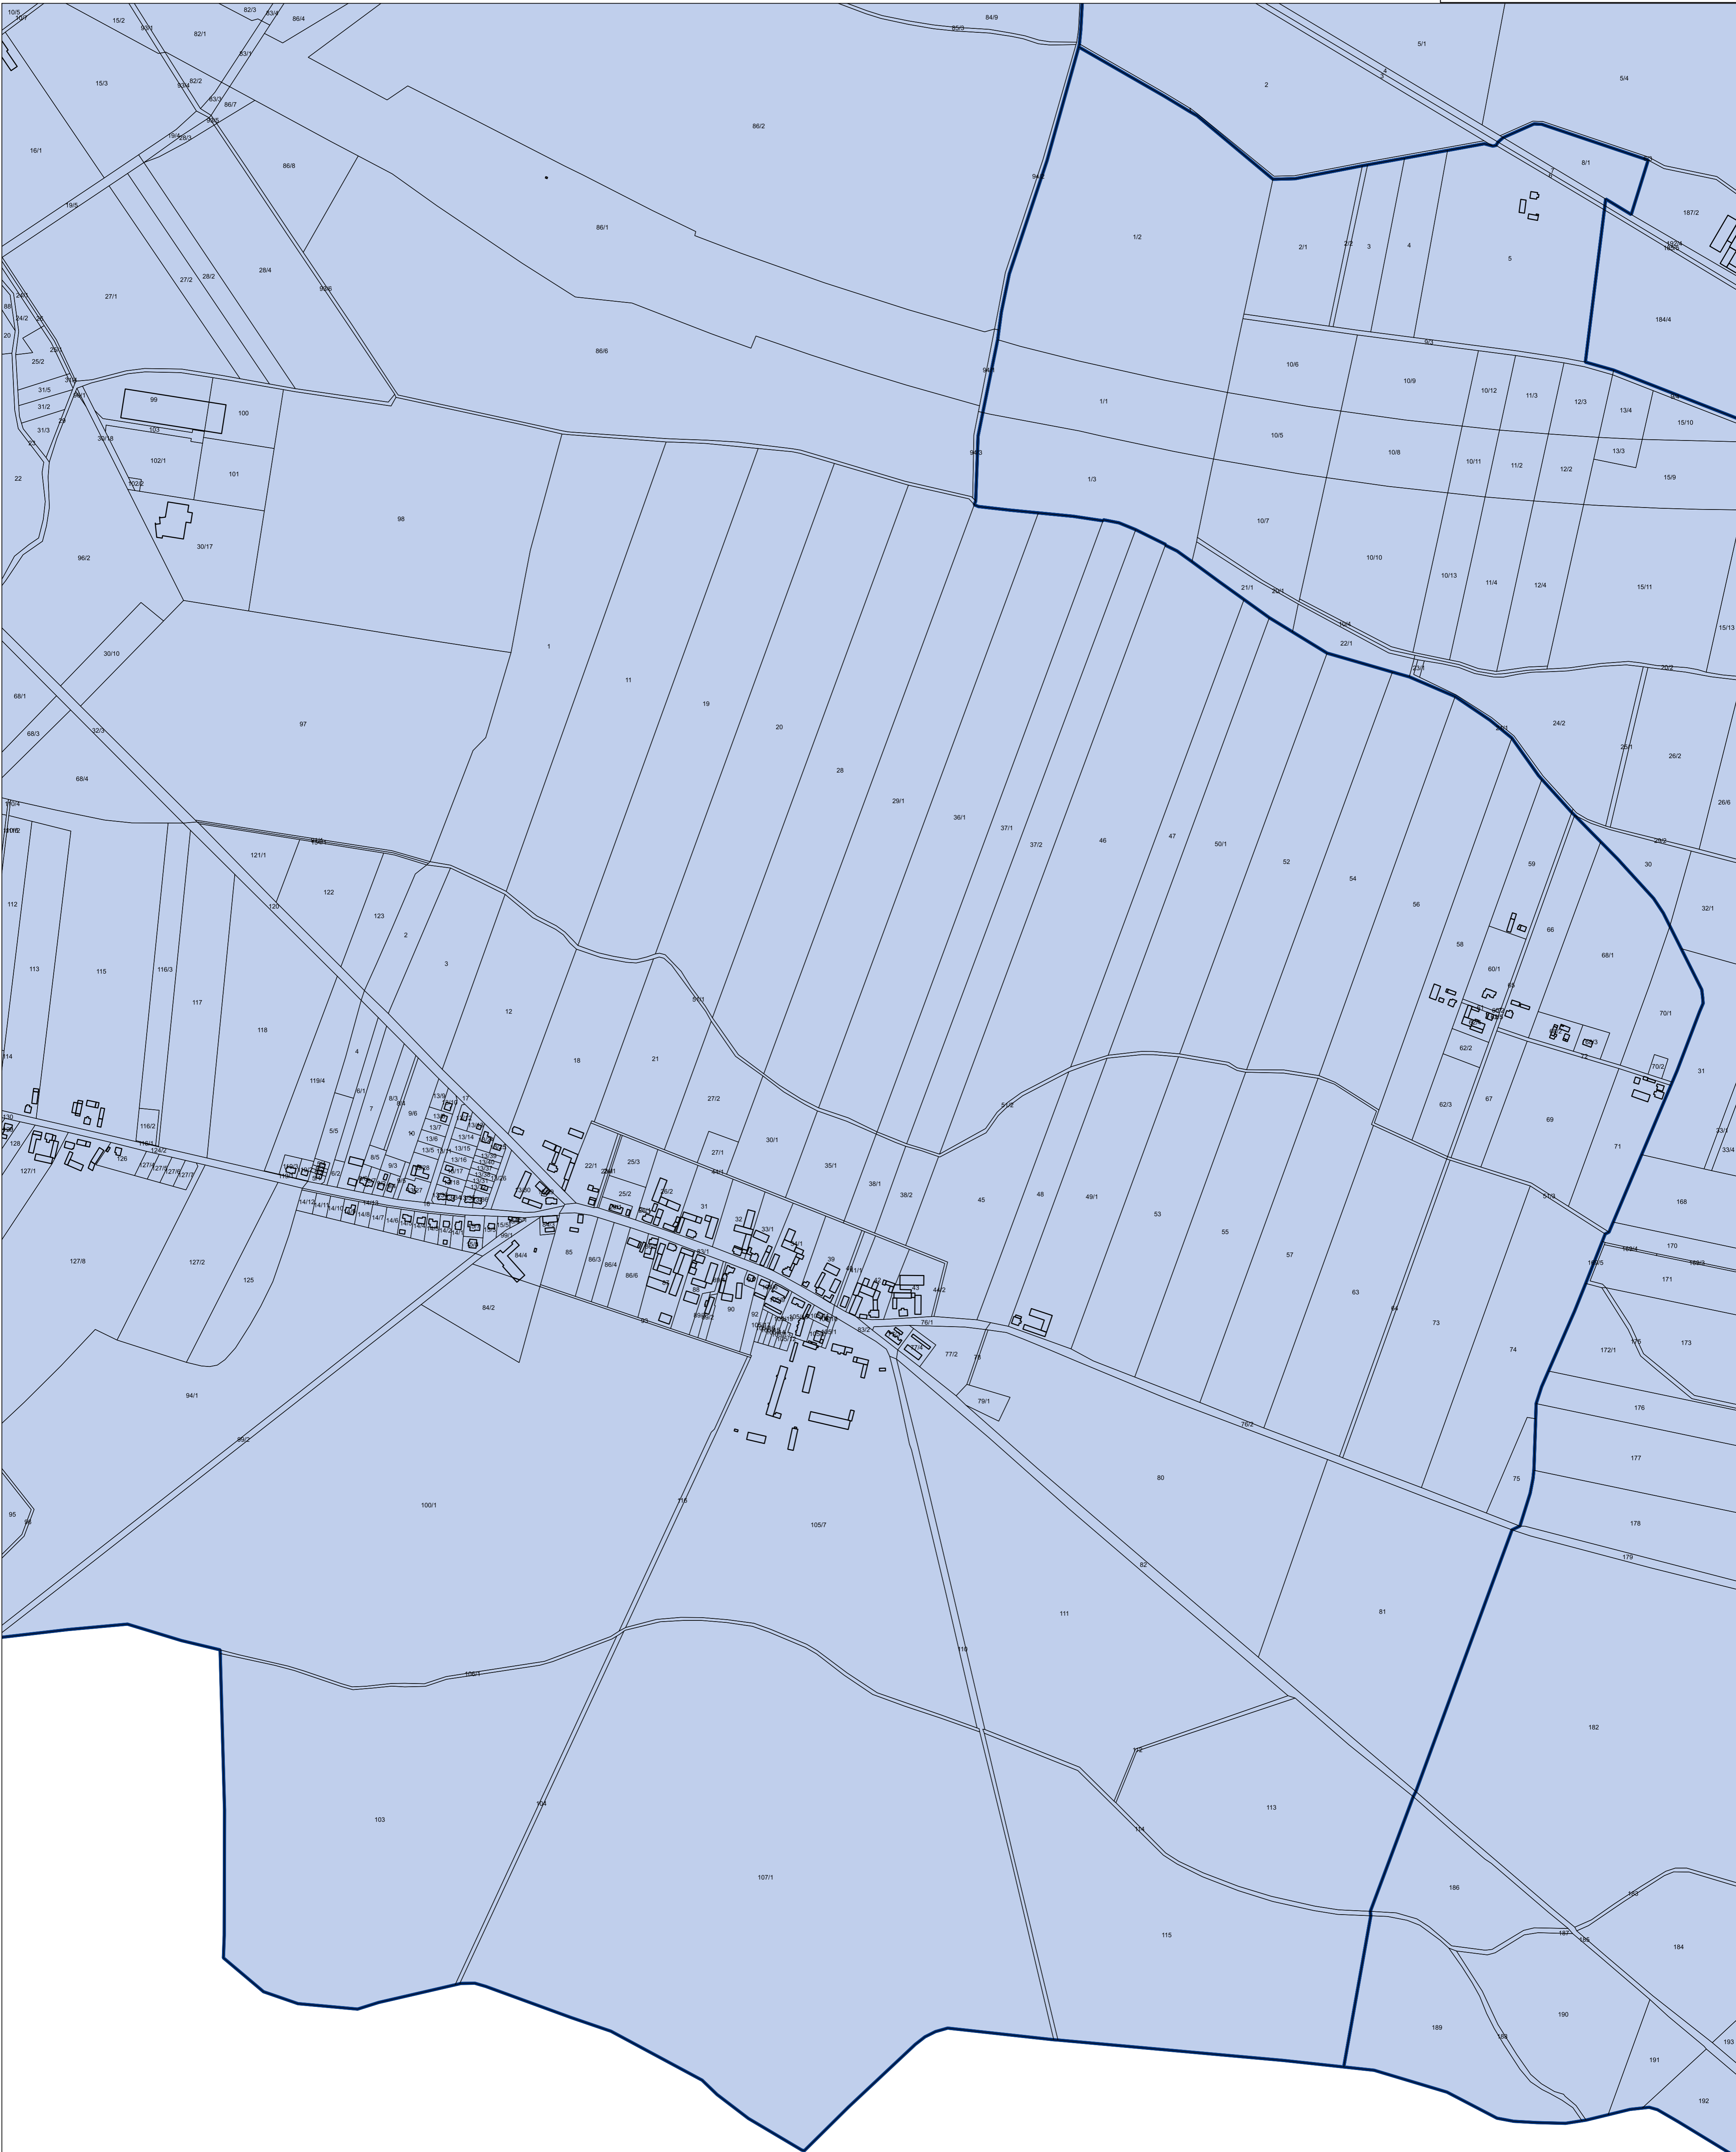

GRANICE OBSZARU ZDEGRADOWANEGO I OBSZARU REWITALIZACJI NA TERENIE GMINY KLESZCZEWO

Arkusz 7

-  Granice jednostek analitycznych
-  Obszar Zdegradowany
-  Obszar Rewitalizacji

100 0 100 200 m

Skala 1:5 000

Opracowanie:  NATURA
Zakład Ochrony Środowiska