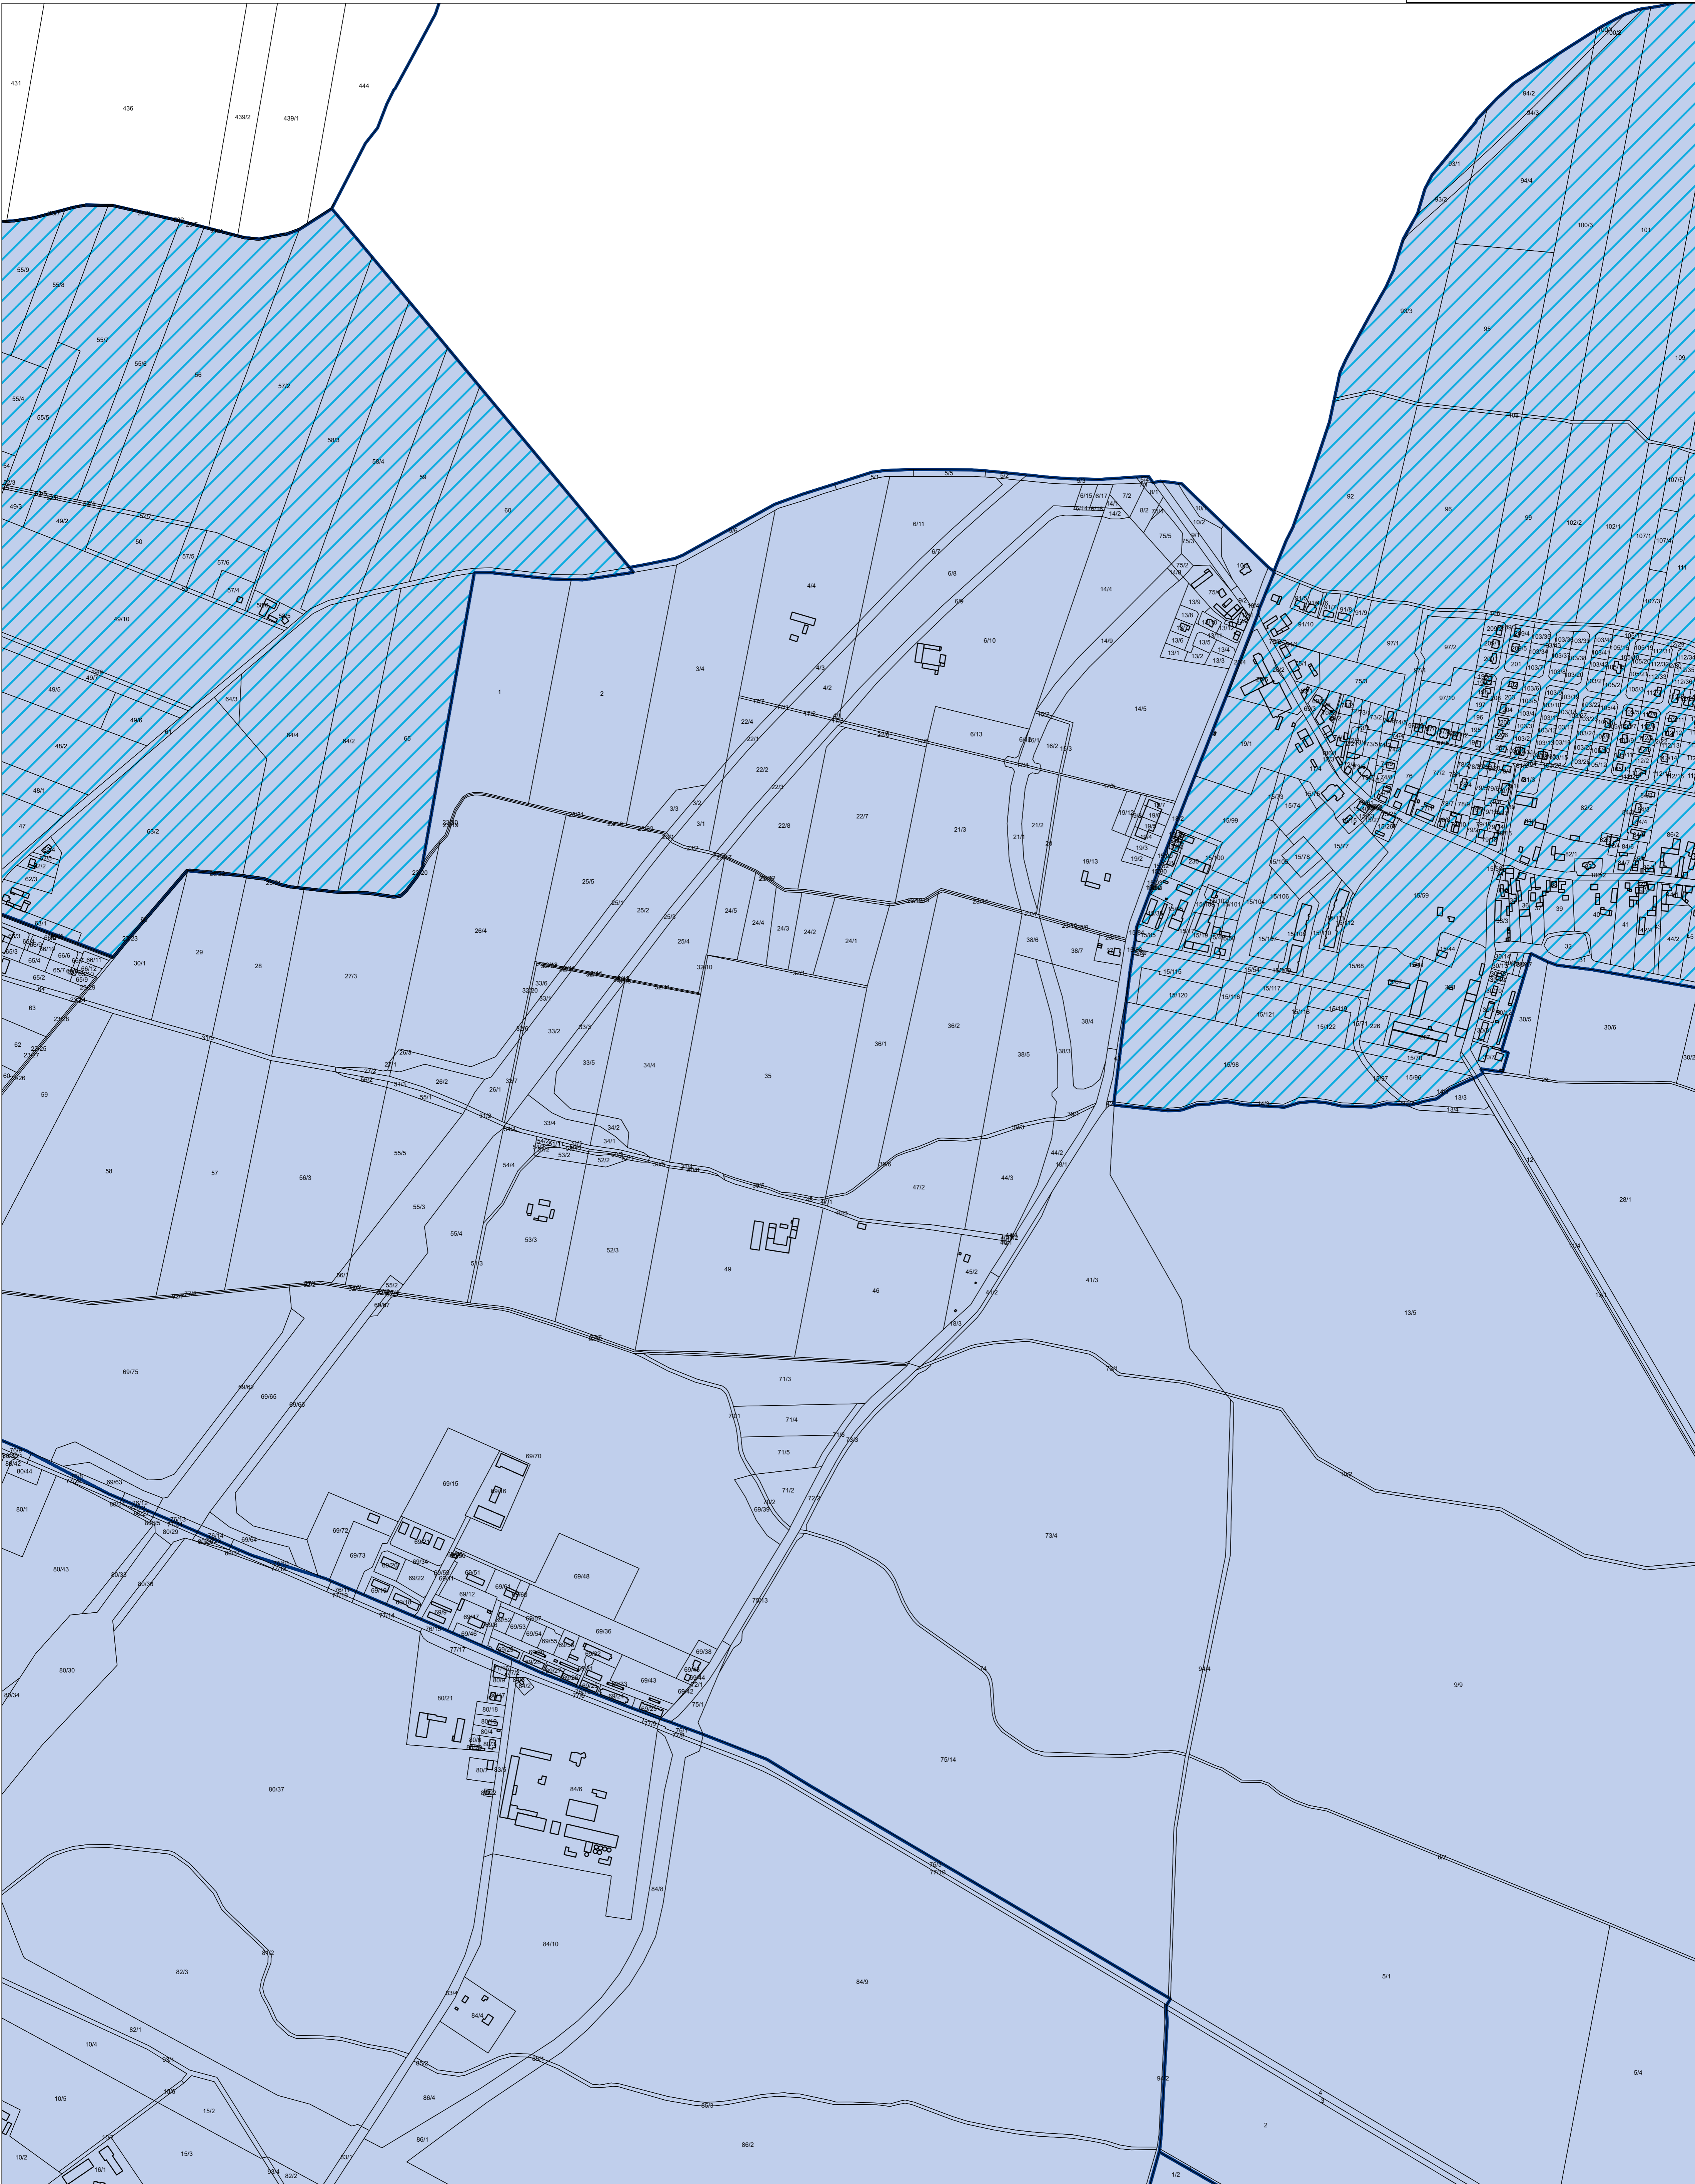

GRANICE OBSZARU ZDEGRADOWANEGO I OBSZARU REWITALIZACJI NA TERENIE GMINY KLESZCZEWO

Arkusz 3

-  Granice jednostek analitycznych
-  Obszar Zdegradowany
-  Obszar Rewitalizacji

100 0 100 200 m

Skala 1:5 000

Opracowanie:  NATURA
Zakład Ochrony Środowiska