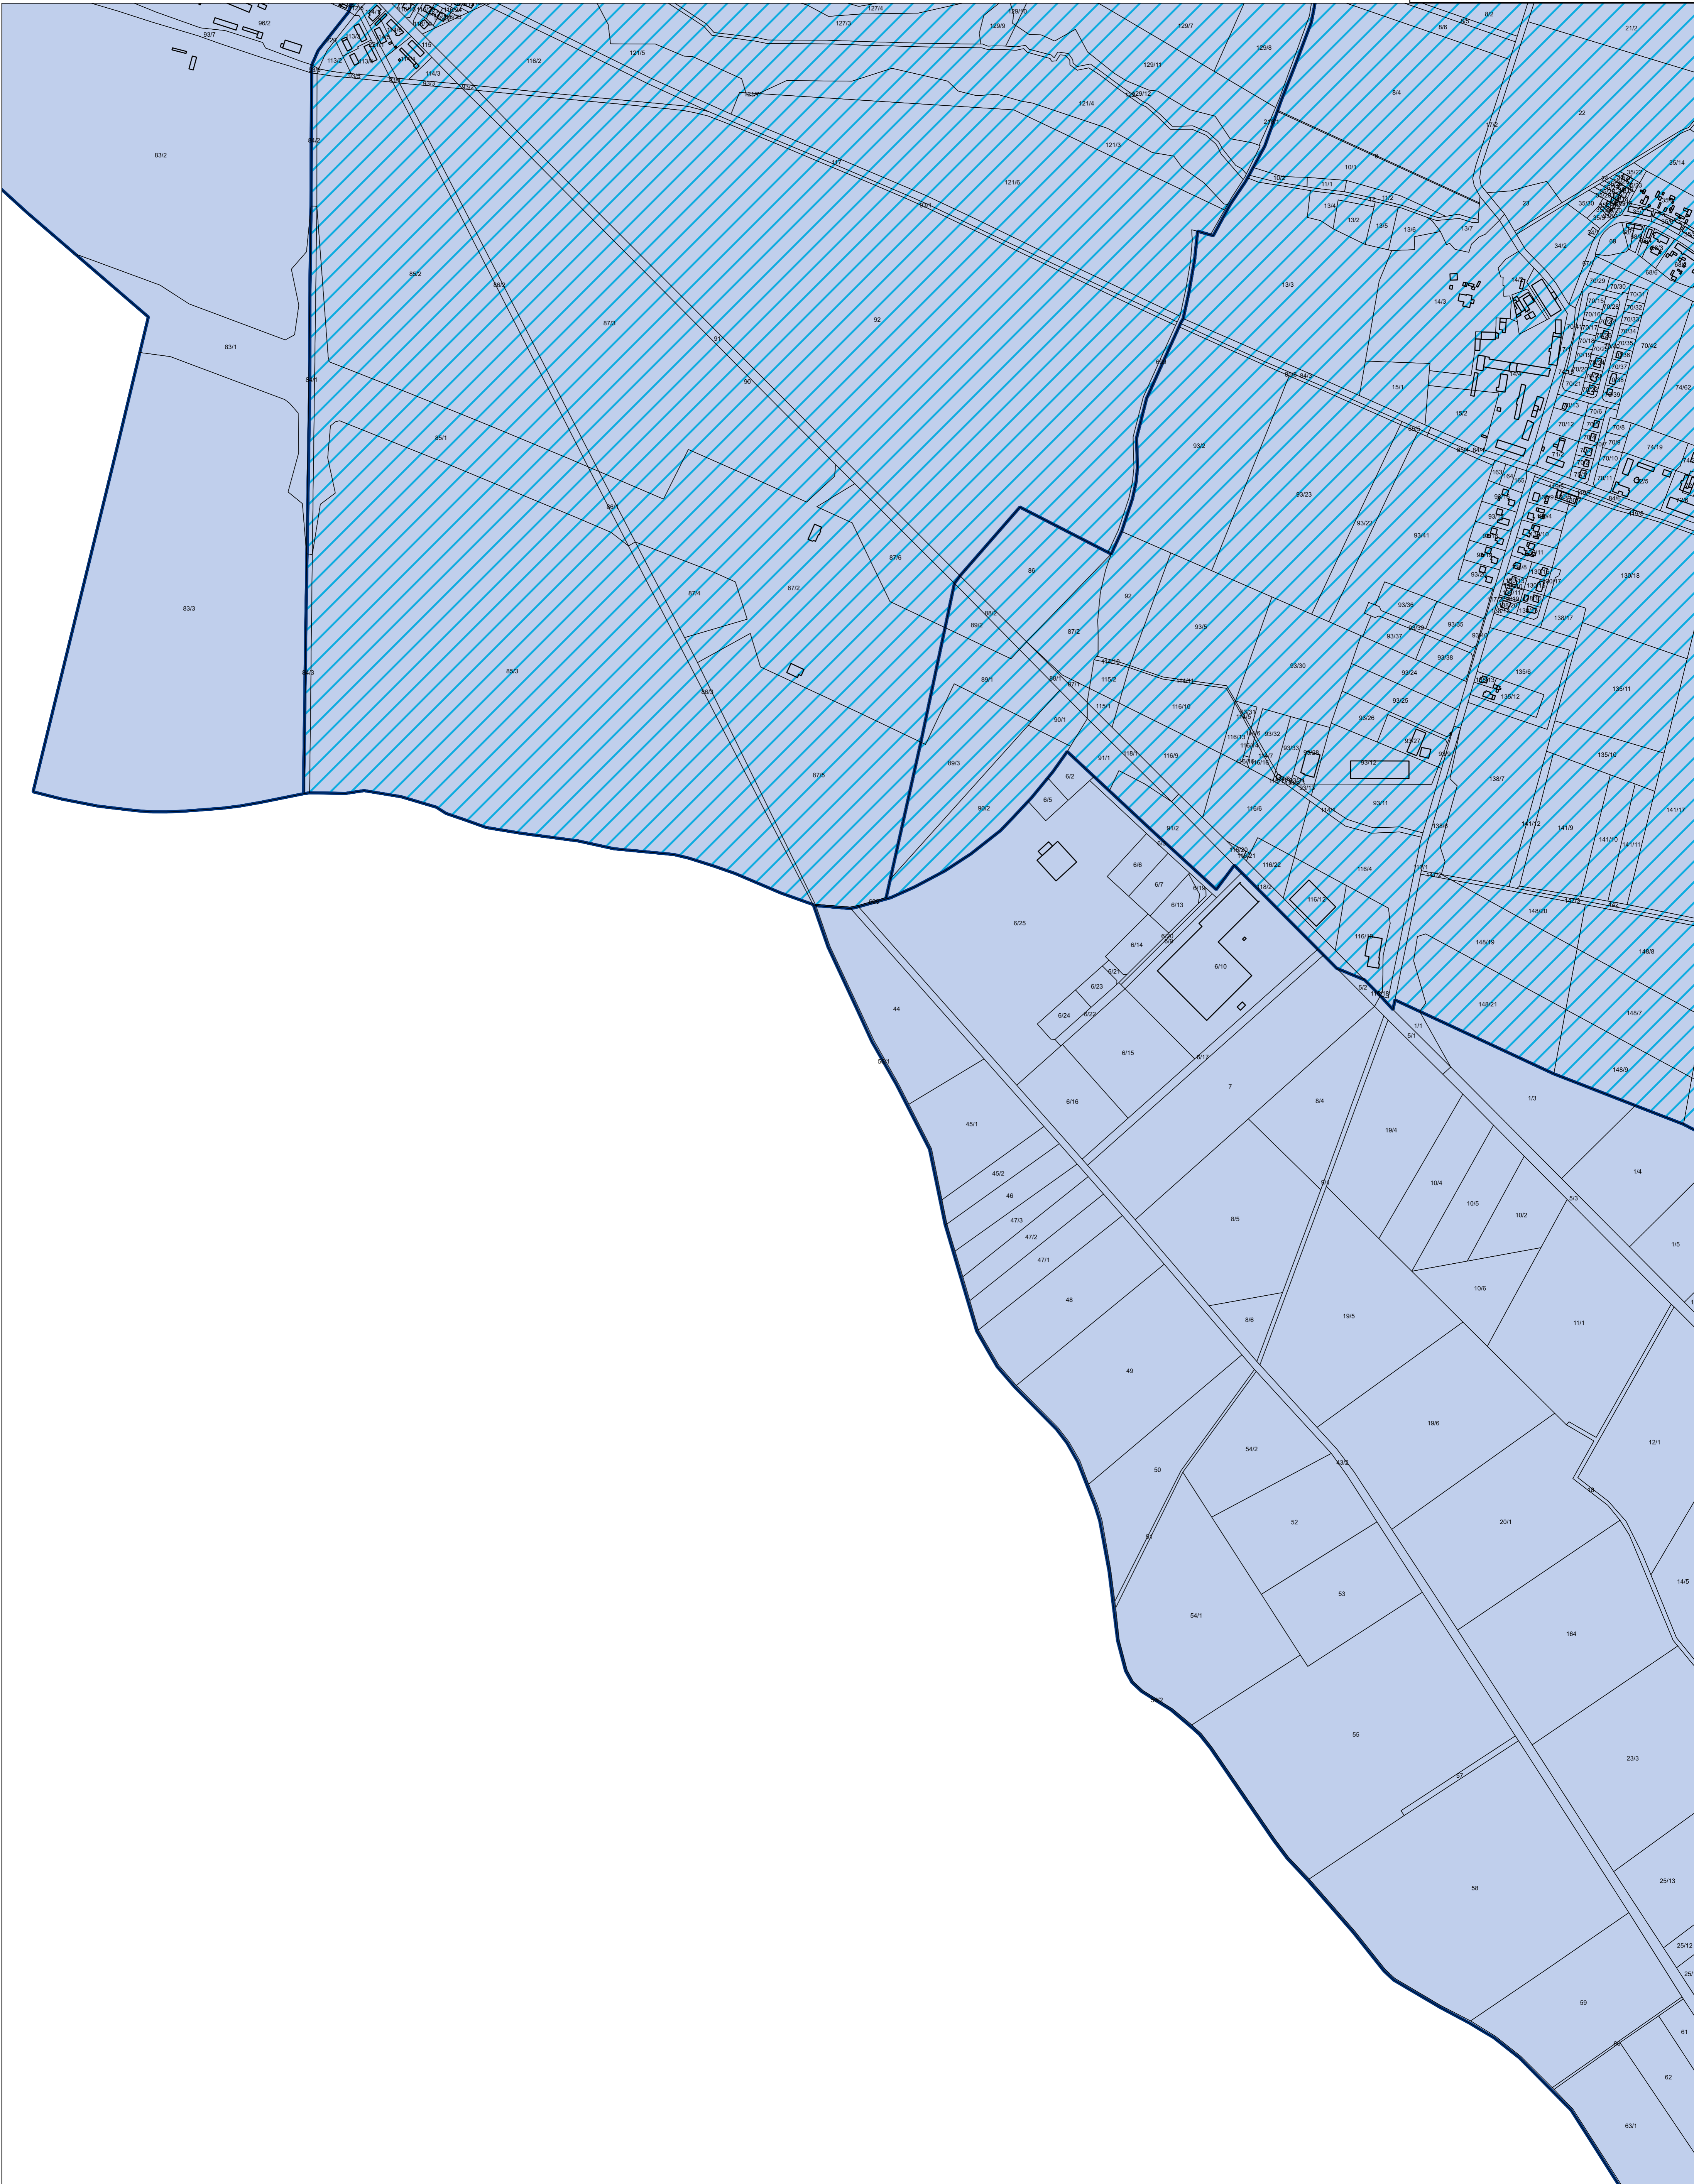

GRANICE OBSZARU ZDEGRADOWANEGO I OBSZARU REWITALIZACJI NA TERENIE GMINY KLESZCZEWO

Arkusz 5

- Granice jednostek analitycznych
- Obszar Zdegradowany
- Obszar Rewitalizacji

100 0 100 200 m

Skala 1:5 000

Opracowanie: **NATURA**
Zakład Ochrony Środowiska