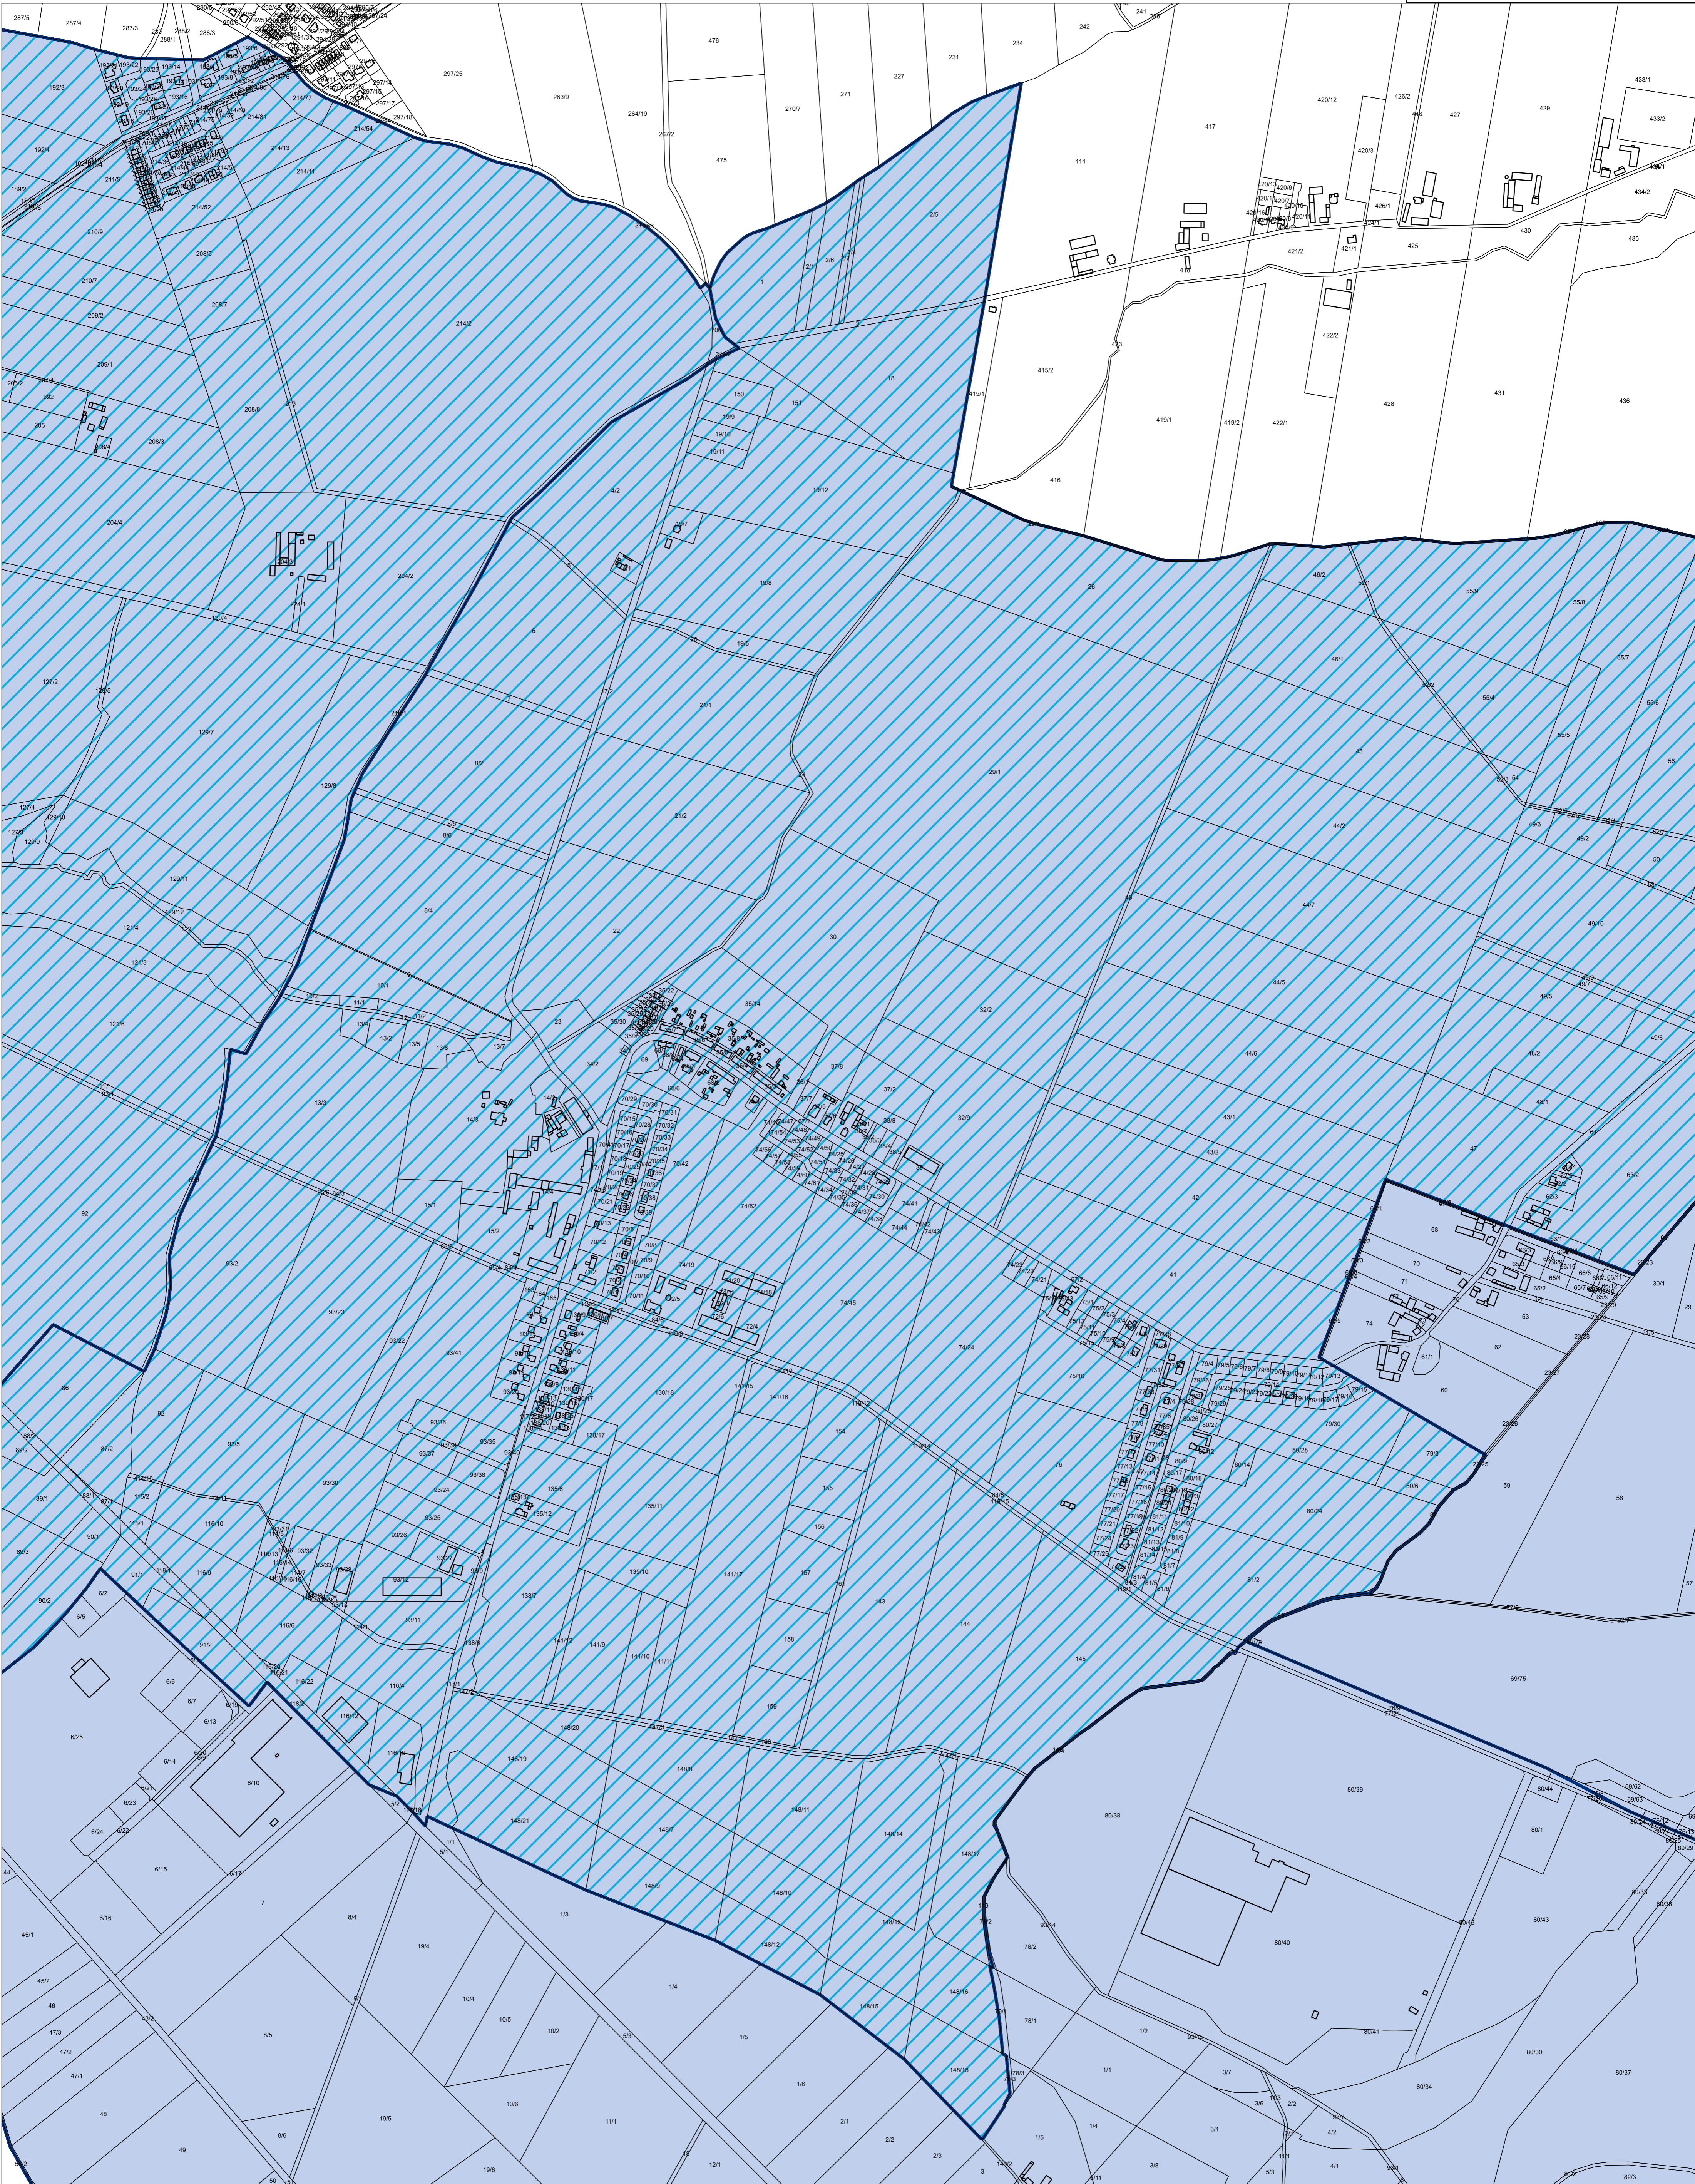

GRANICE OBSZARU ZDEGRADOWANEGO I OBSZARU REWITALIZACJI NA TERENIE GMINY KLESZCZEWO

Arkusz 2

-  Granice jednostek analitycznych
-  Obszar Zdegradowany
-  Obszar Rewitalizacji

100 0 100 200 m

Skala 1:5 000

Opracowanie:  NATURA
Zakład Ochrony Środowiska