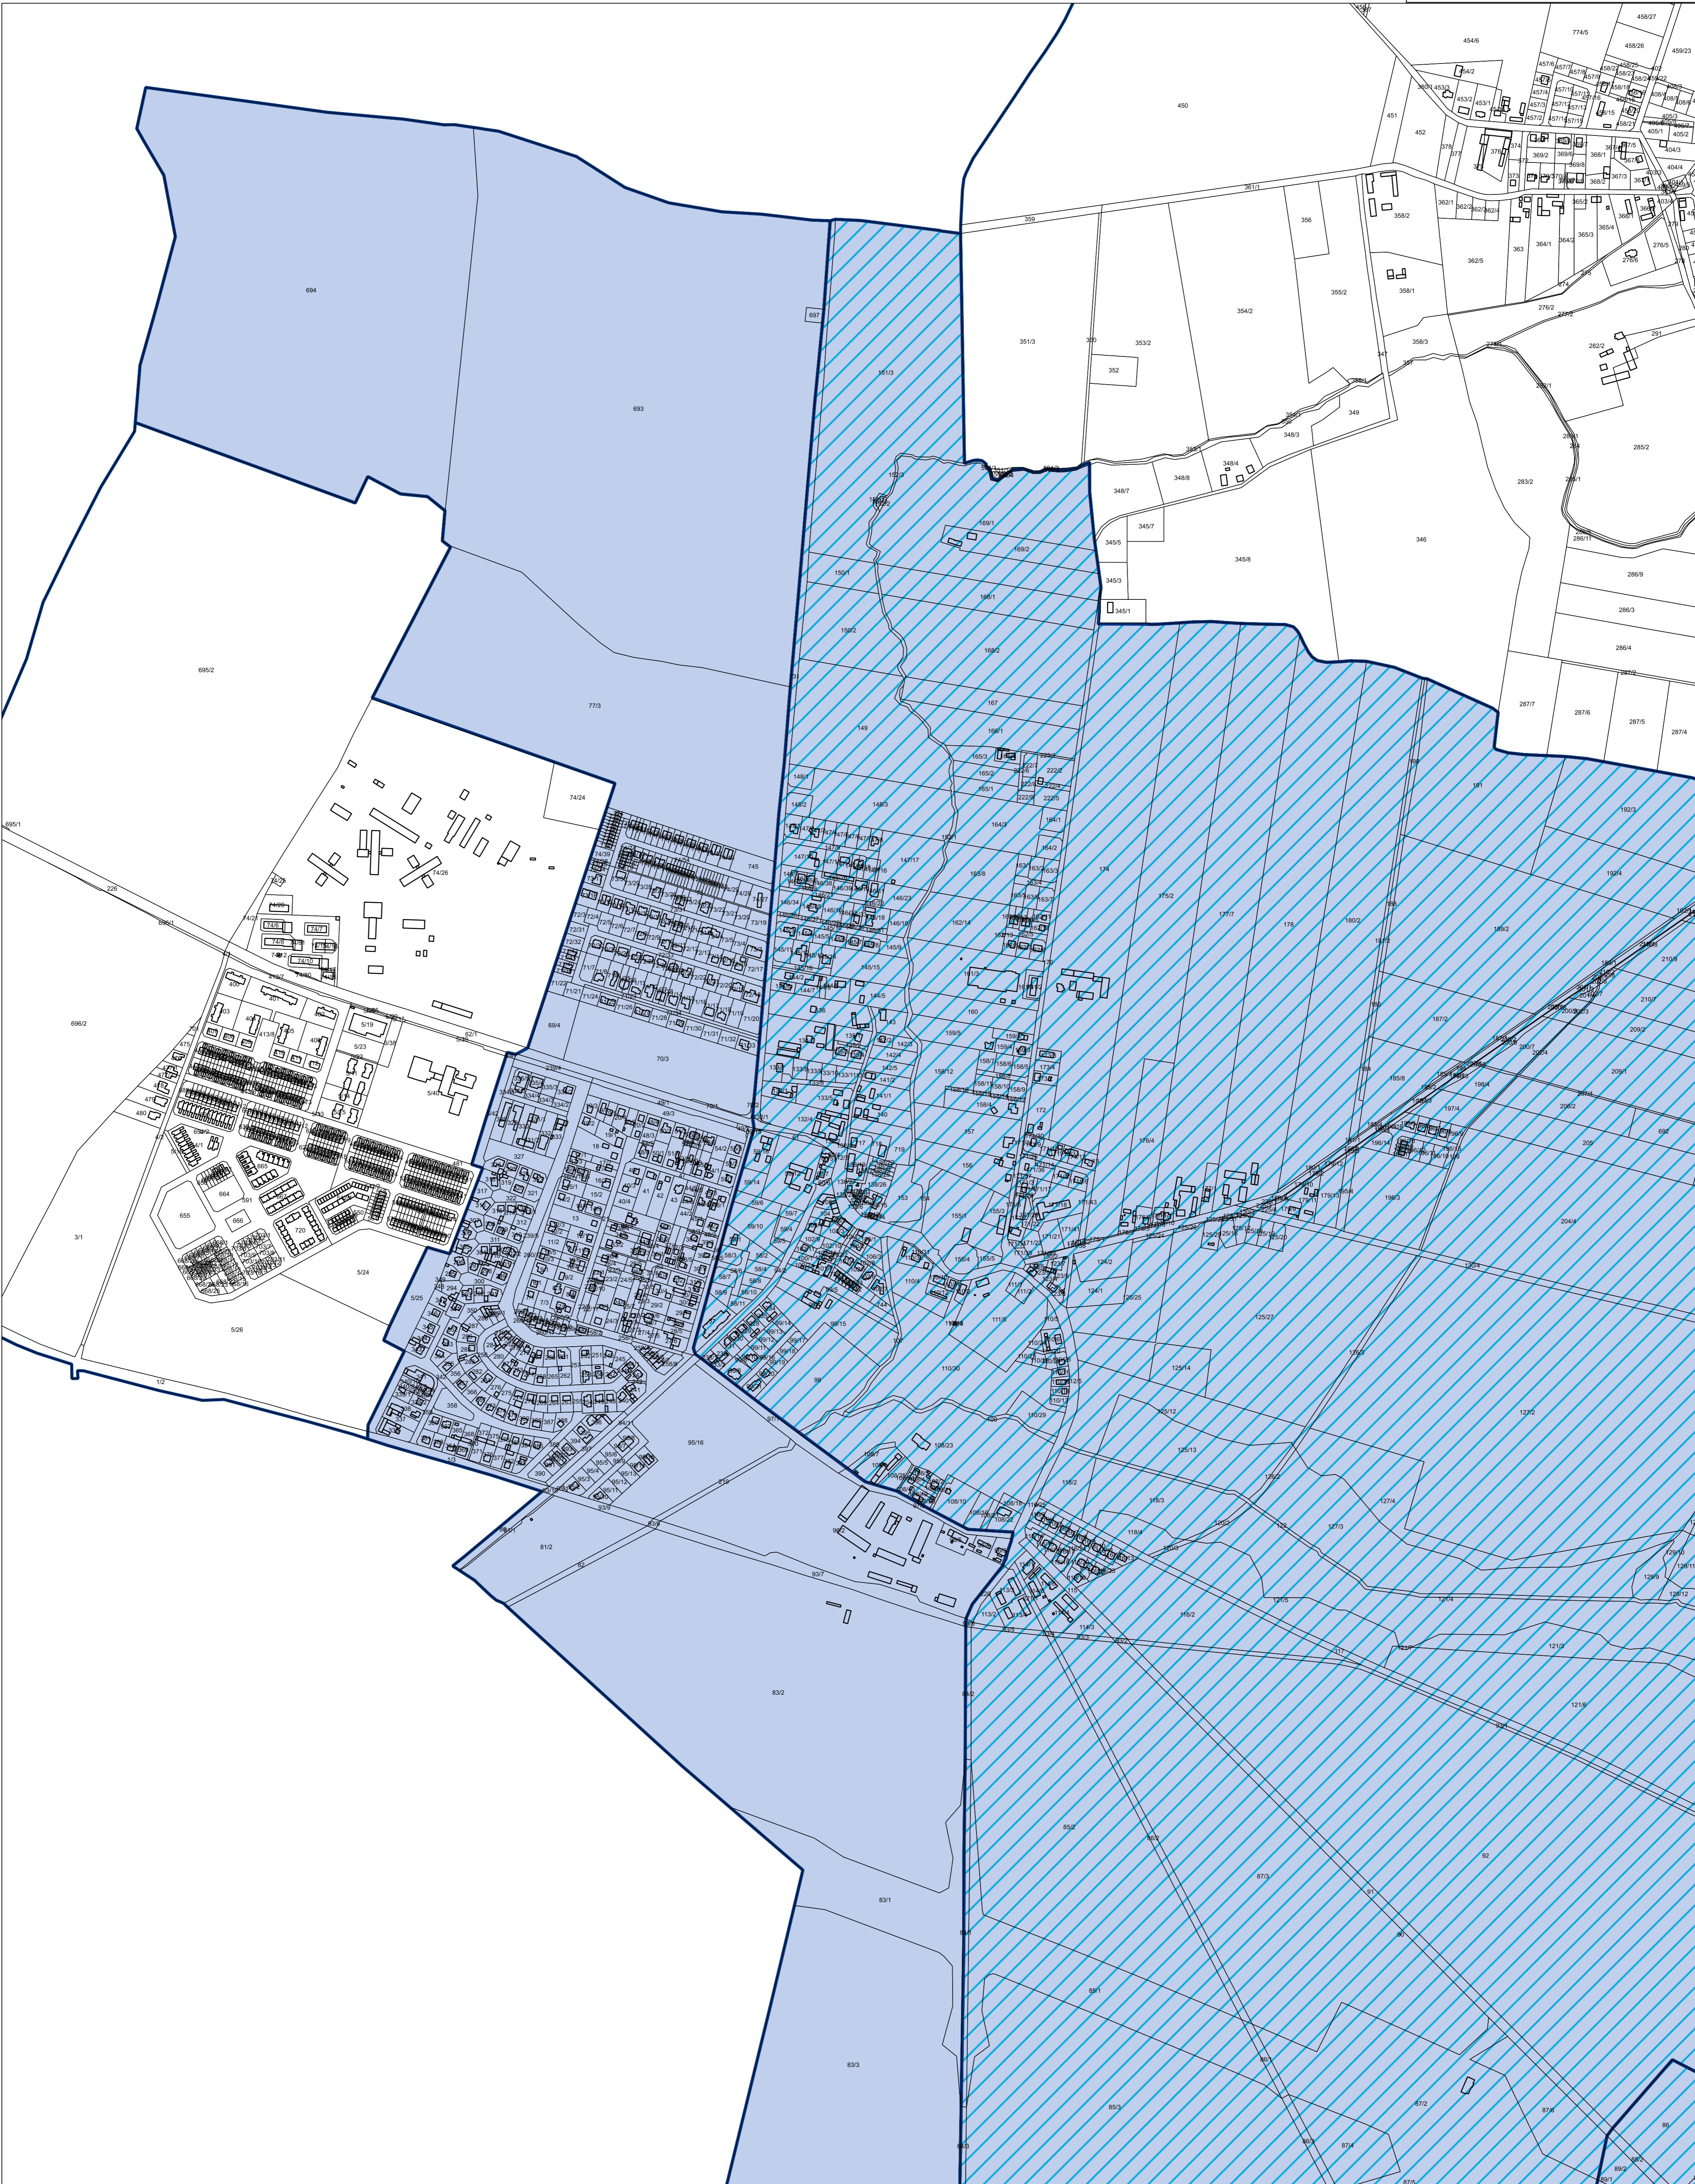

GRANICE OBSZARU ZDEGRADOWANEGO I OBSZARU REWITALIZACJI NA TERENIE GMINY KLESZCZEWO

Arkusz 1

- Granice jednostek analitycznych
- Obszar Zdegradowany
- Obszar Rewitalizacji

100 0 100 200 m

Skala 1:5 000

Opracowanie: **NATURA**
Zakład Ochrony Środowiska