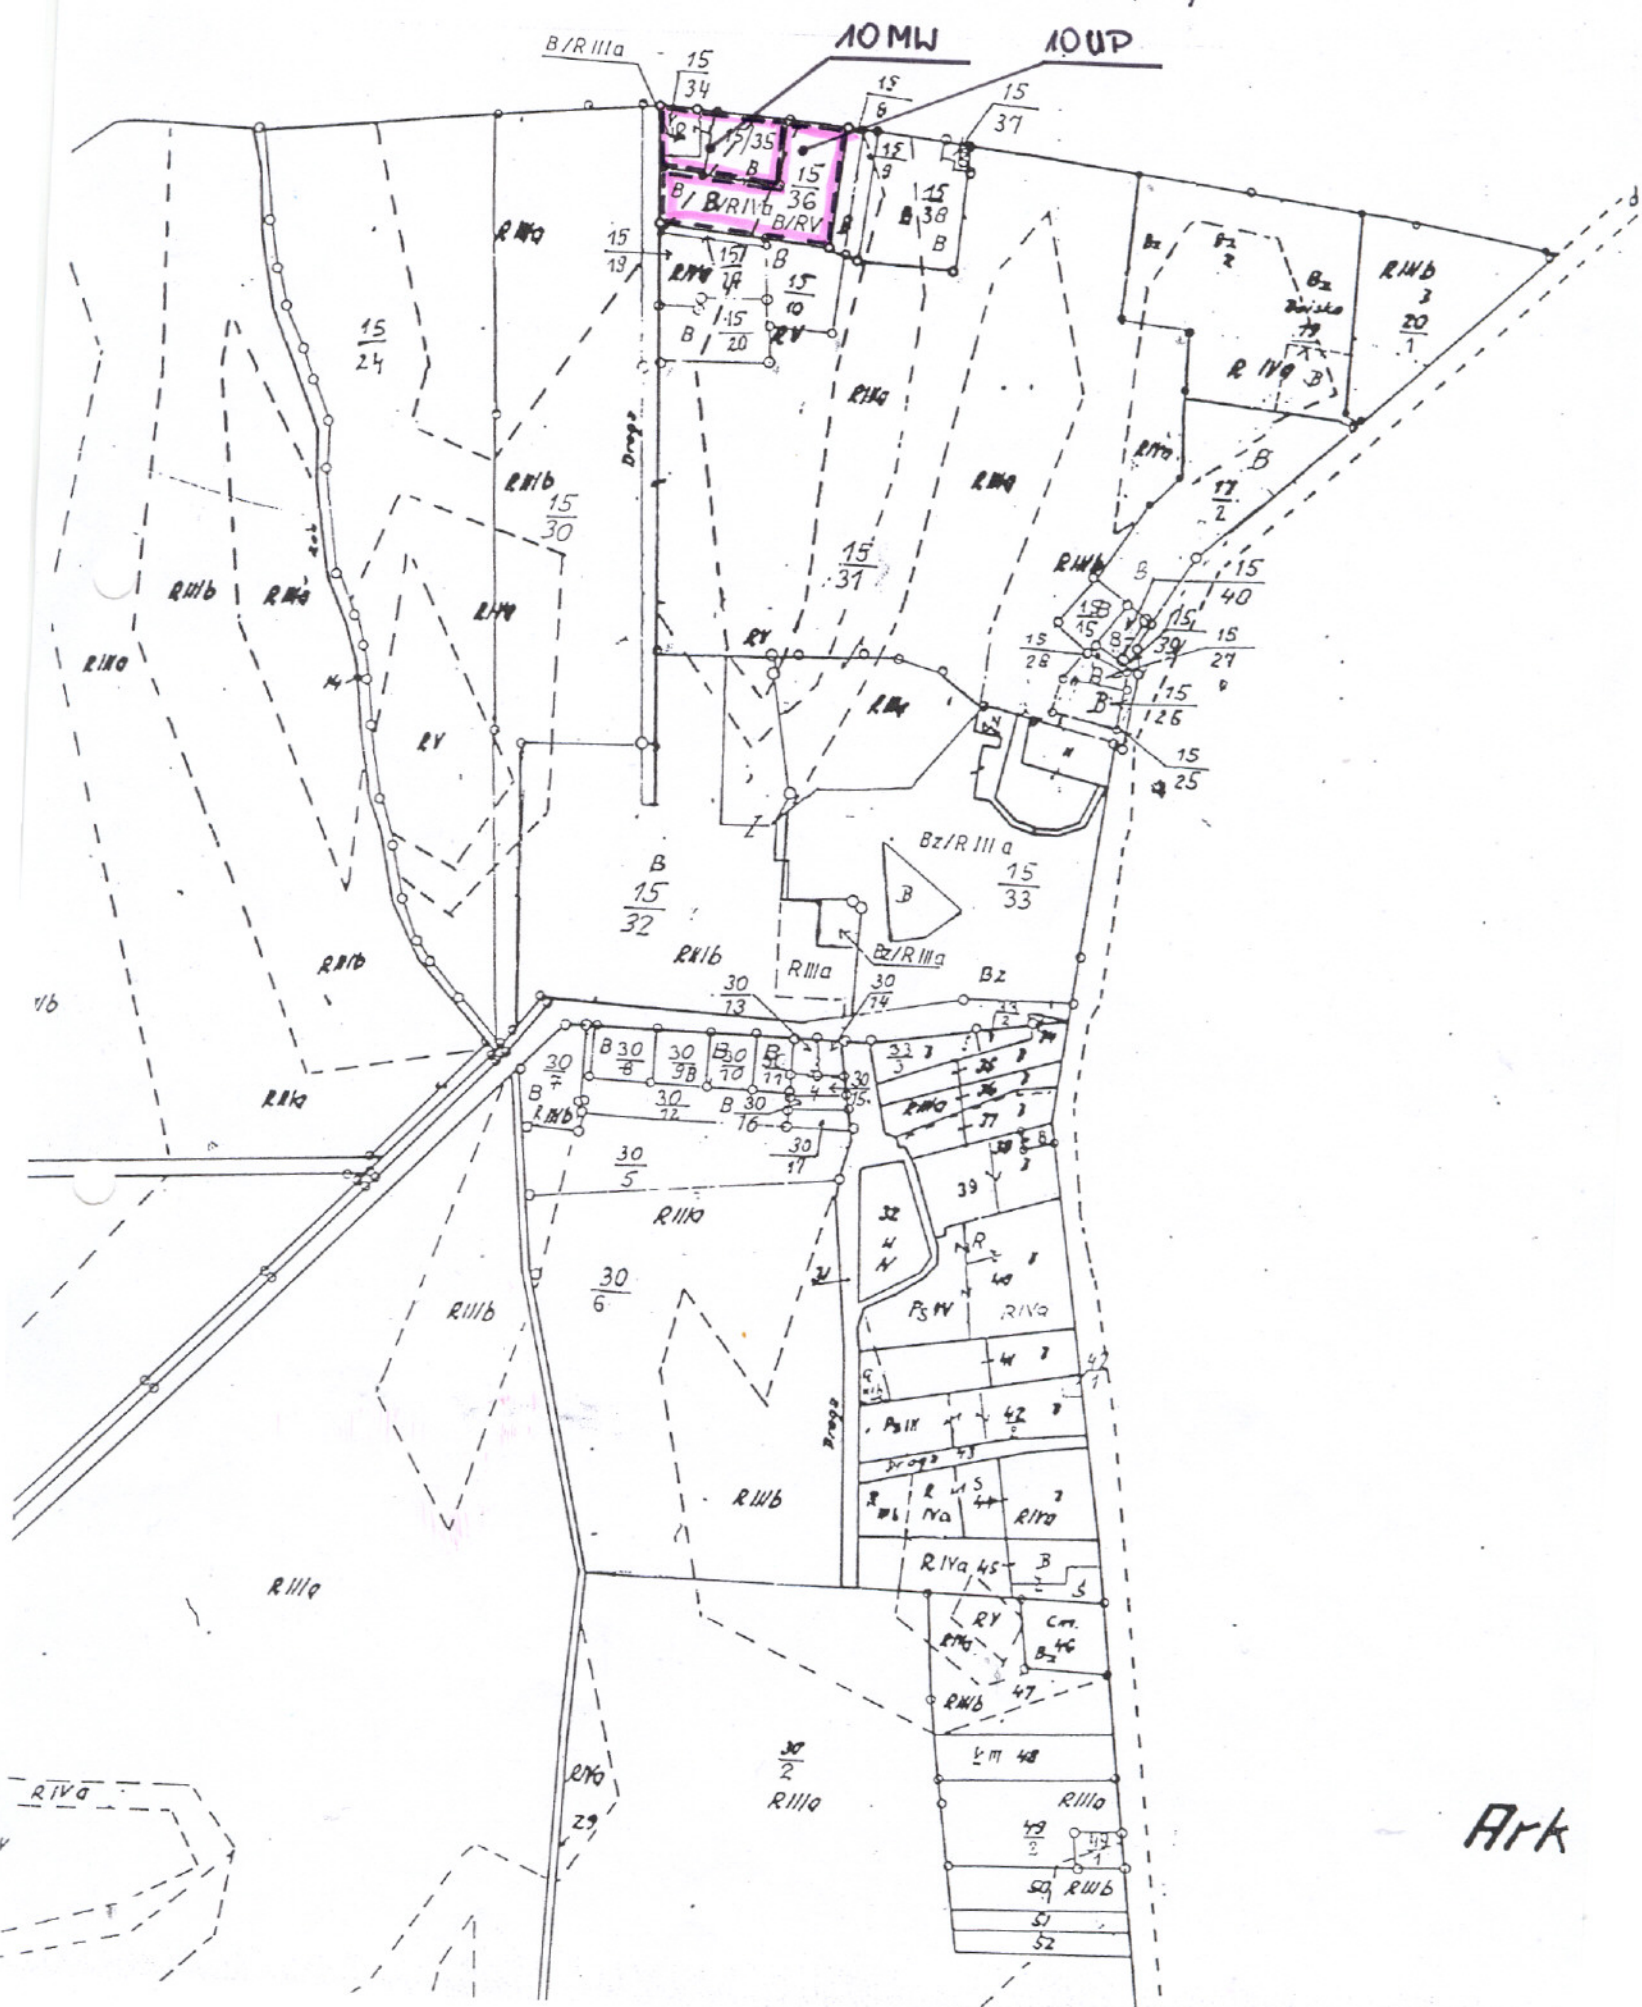

WIEŚ KLESZCZEWO  
 mapa ewidencyjna  
 skala 1 : 5000  
 (dz.nr ewid. 15/34 , 15/35, 15/36)

Zat. n. 4

Ark