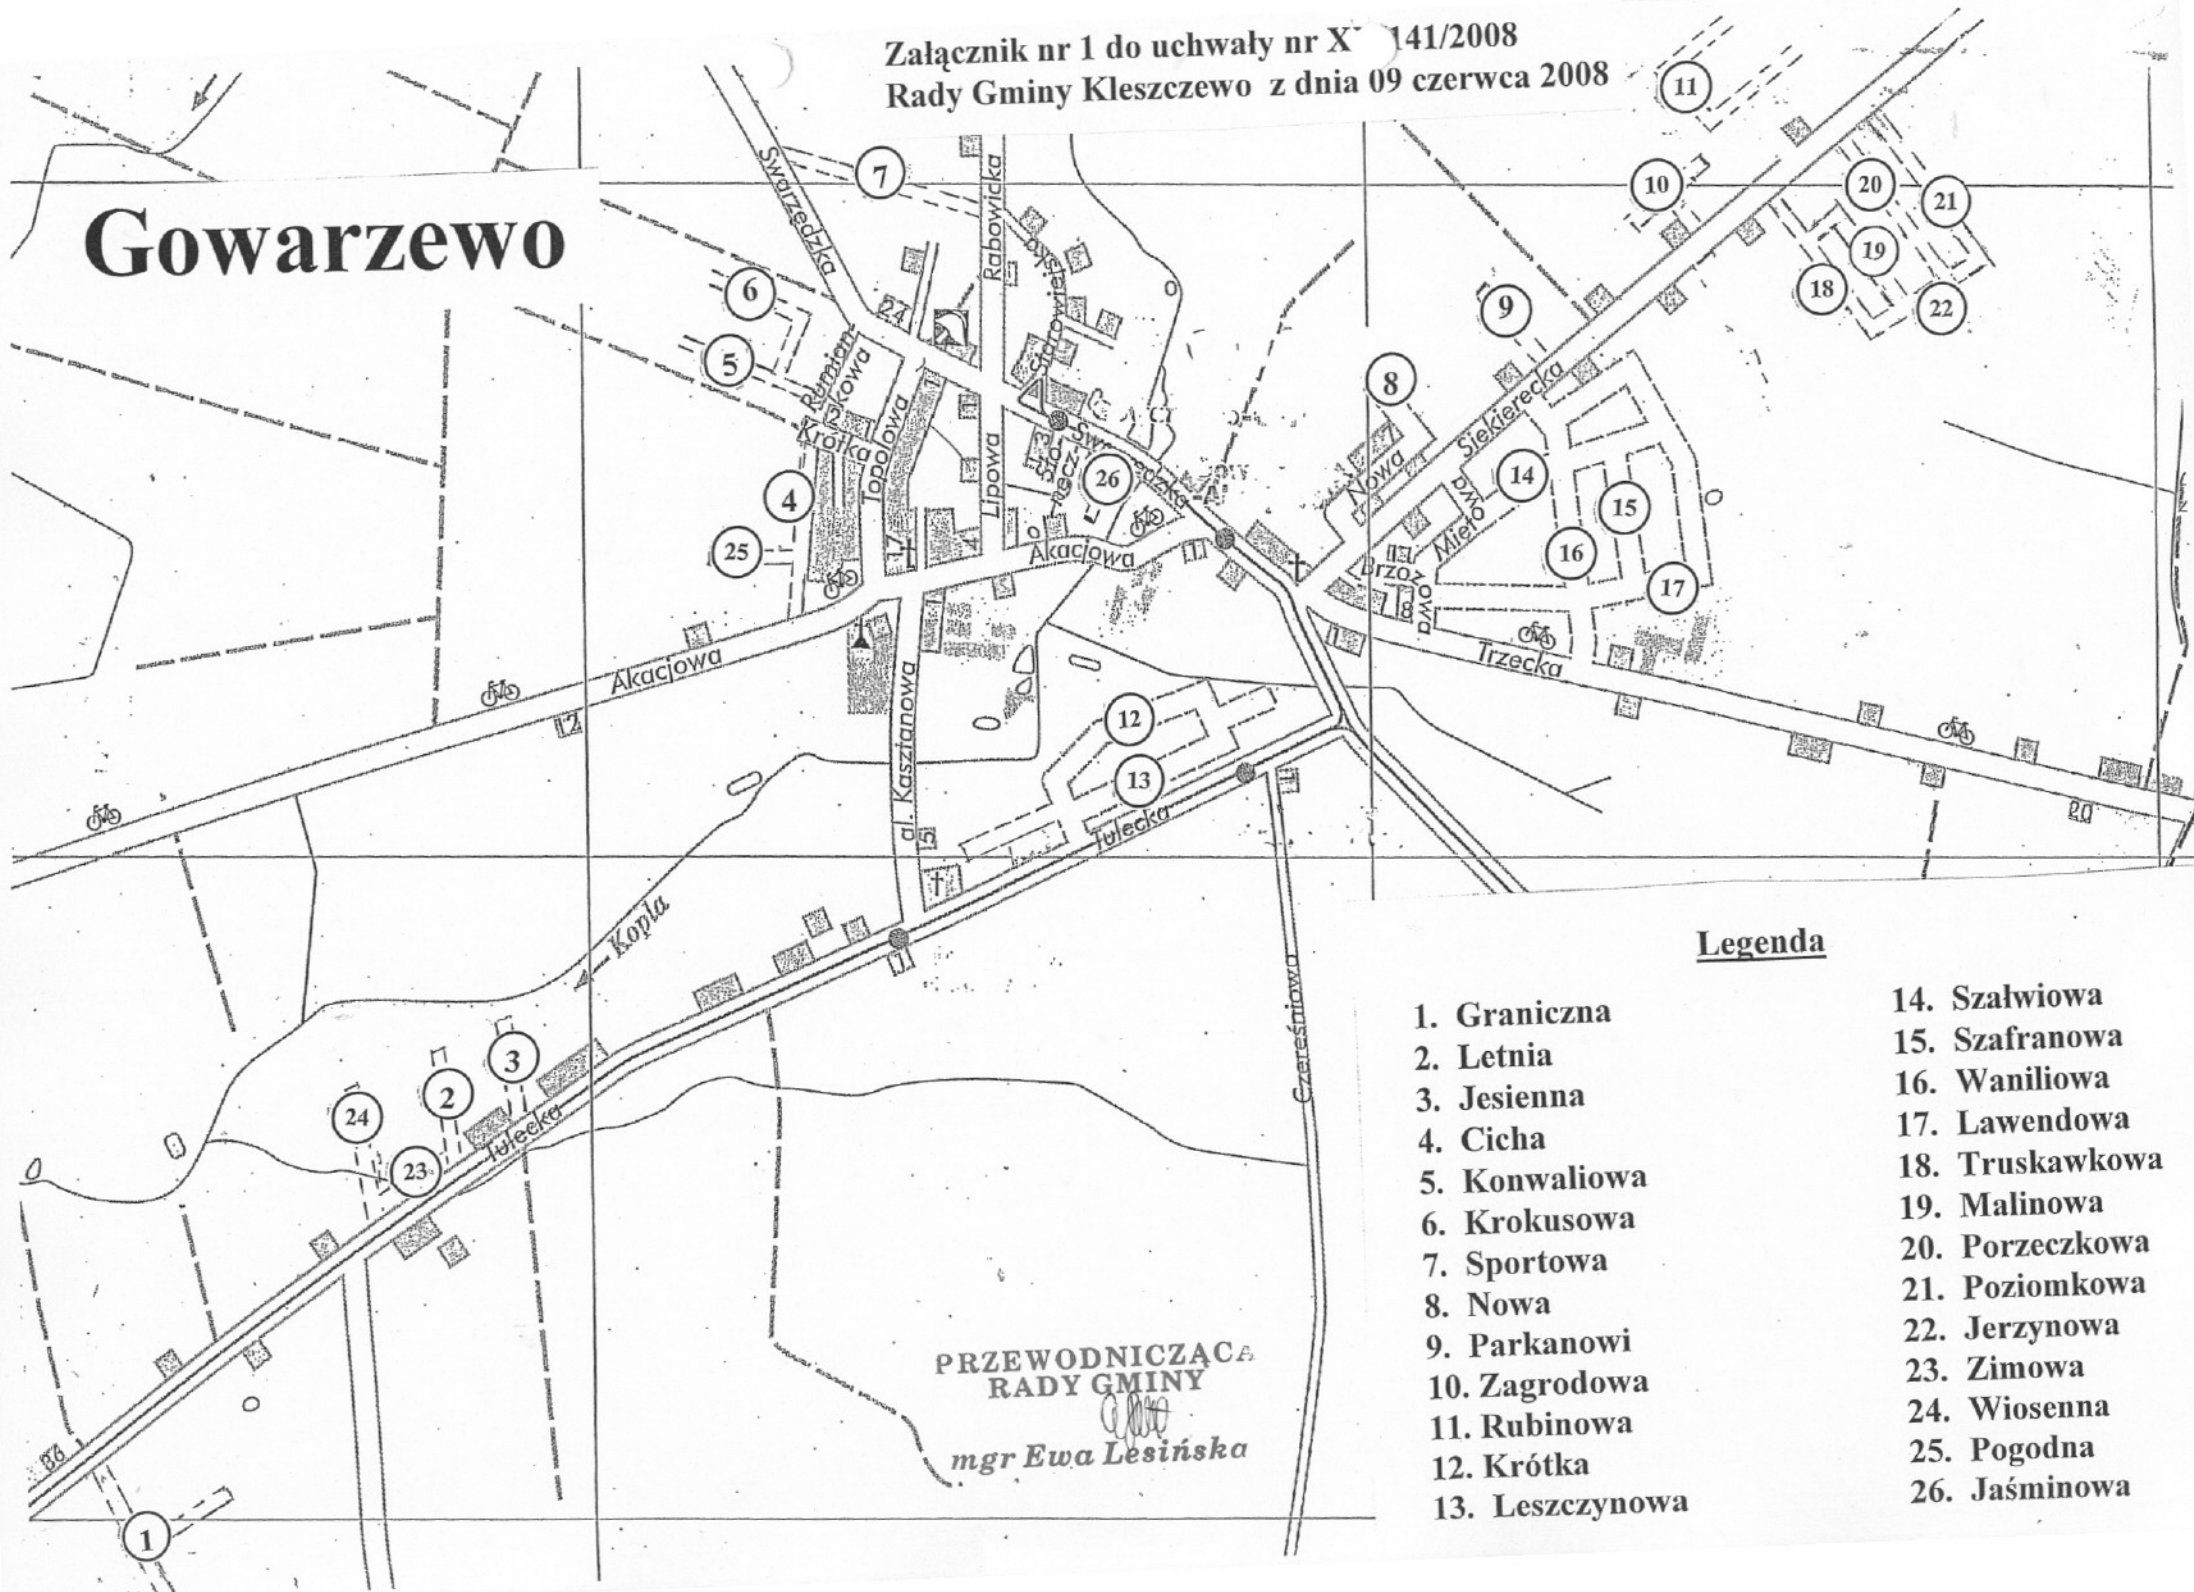

Gowarzewo

Legenda

1. Graniczna
2. Letnia
3. Jesienna
4. Cicha
5. Konwaliowa
6. Krokusowa
7. Sportowa
8. Nowa
9. Parkanowi
10. Zagrodowa
11. Rubinowa
12. Krótka
13. Leszczynowa

14. Szałwiowa
15. Szafranowa
16. Waniliowa
17. Lawendowa
18. Truskawkowa
19. Malinowa
20. Porzeczkowa
21. Poziomkowa
22. Jerzynowa
23. Zimowa
24. Wiosenna
25. Pogodna
26. Jaśminowa

Szewce

Załącznik nr 3 do uchwały nr XX/141/2008
Rady Gminy Kleszczewo z dnia 09 czerwca 2008

Legenda

- 1. Lipowa
- 2. Topolowa
- 3. Orzechowa
- 4. Akacjowa
- 5. Tulecka
- 6. Kasztanowa

PRZEWODNICZĄC
RADY GMINY
mgr Ewa Lesinska