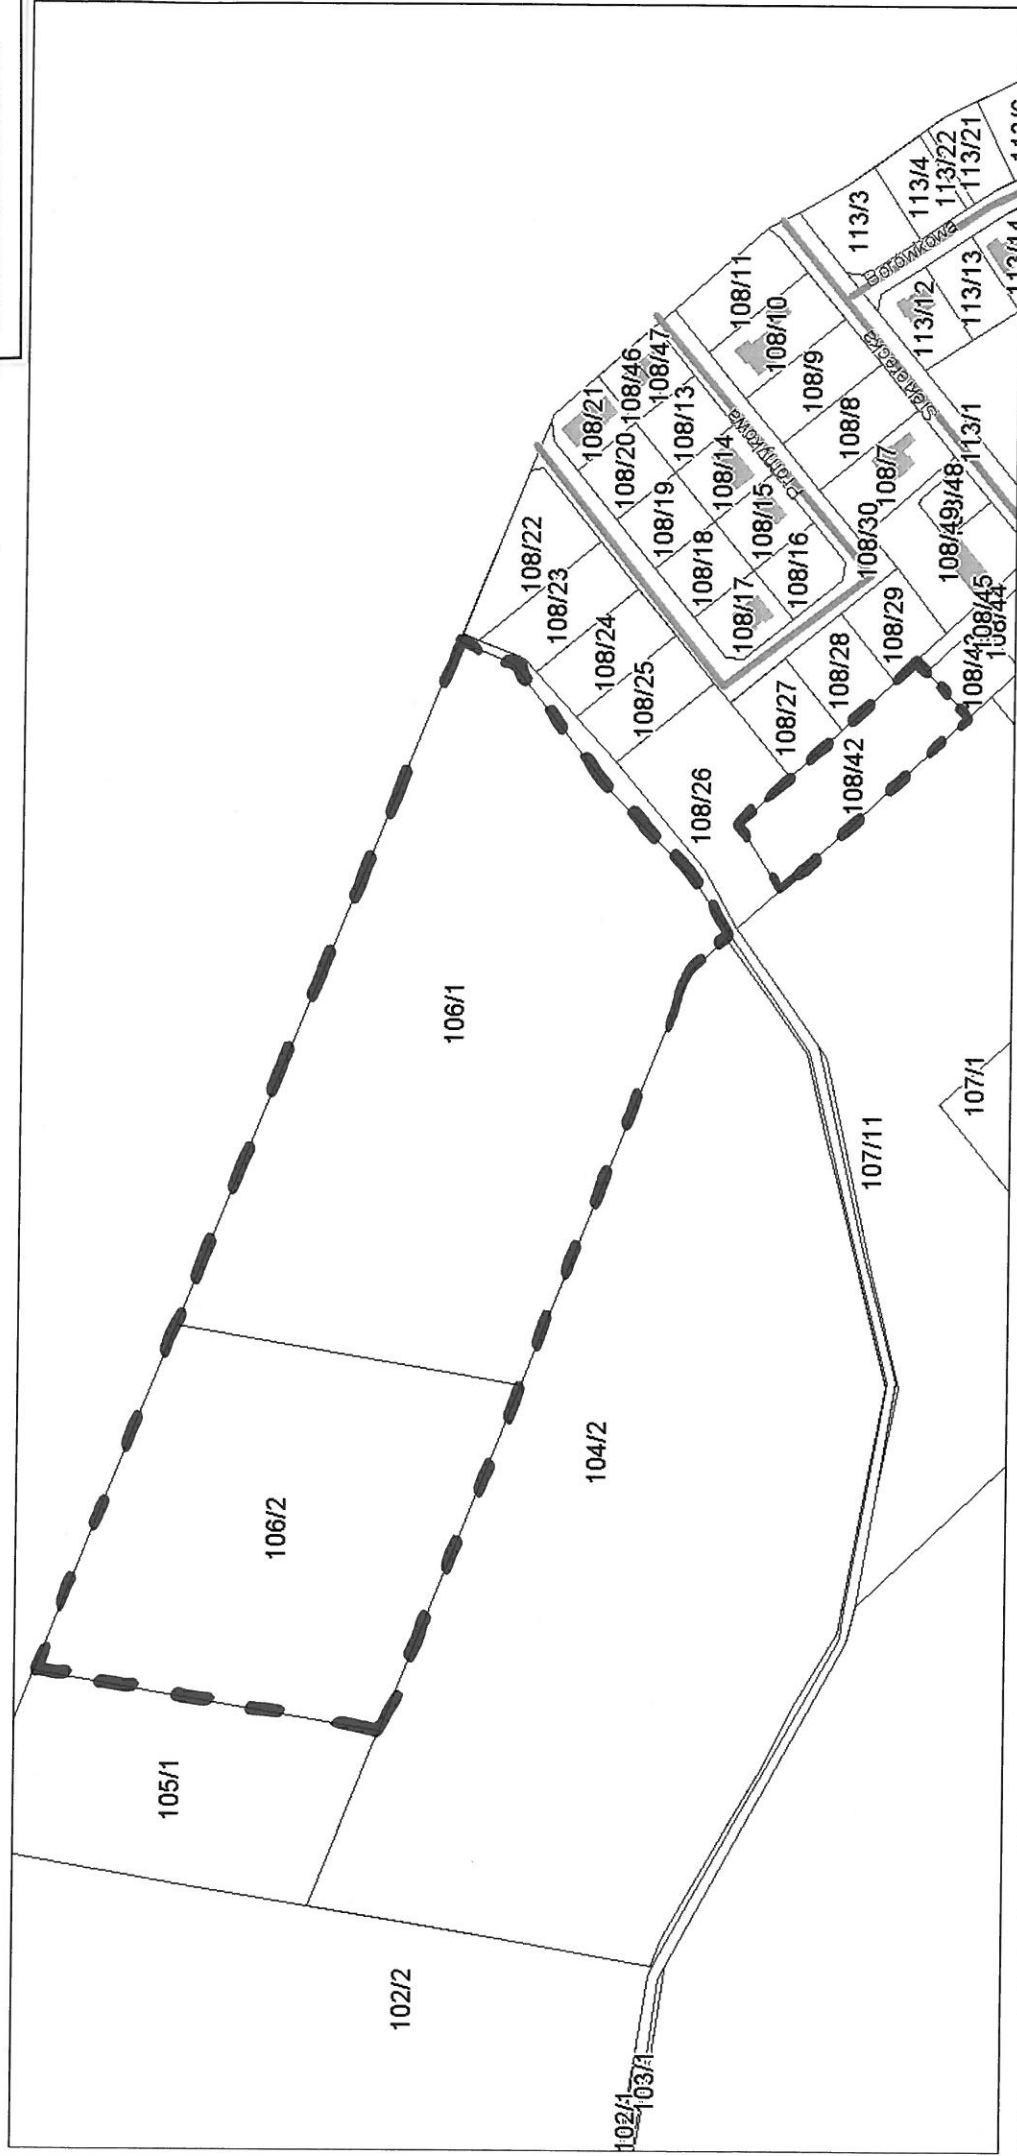

Działka nr 107 Obręb 0010

OBRĘB 3 KOŁOENICA

Przybliżona skala 1:1378
13.06.2014 11:51

Załącznik graficzny nr 2
do uchwały nr XLII/307/2014
Rady Gminy Kleszczewo
z dn. 25 czerwca 2014 r.

Starostwo Powiatowe w Poznaniu Powiatowy Ośrodek Dokumentacji Geodezyjnej i Kartograficznej

Przybliżona skala 1:2992
13.06.2014 11:59

Niniejszy wydruk nie stanowi dokumentu w rozumieniu przepisów prawa.
Wydrukowano z systemu iGeoMap na podstawie danych PODGIK Poznań.
Gmina Kleszczewo

OSRĘB GOWARZEŃO

OBIEKTY GOSPODARSTWA

Przybliżona skala 1:1496
13.06.2014 12:11