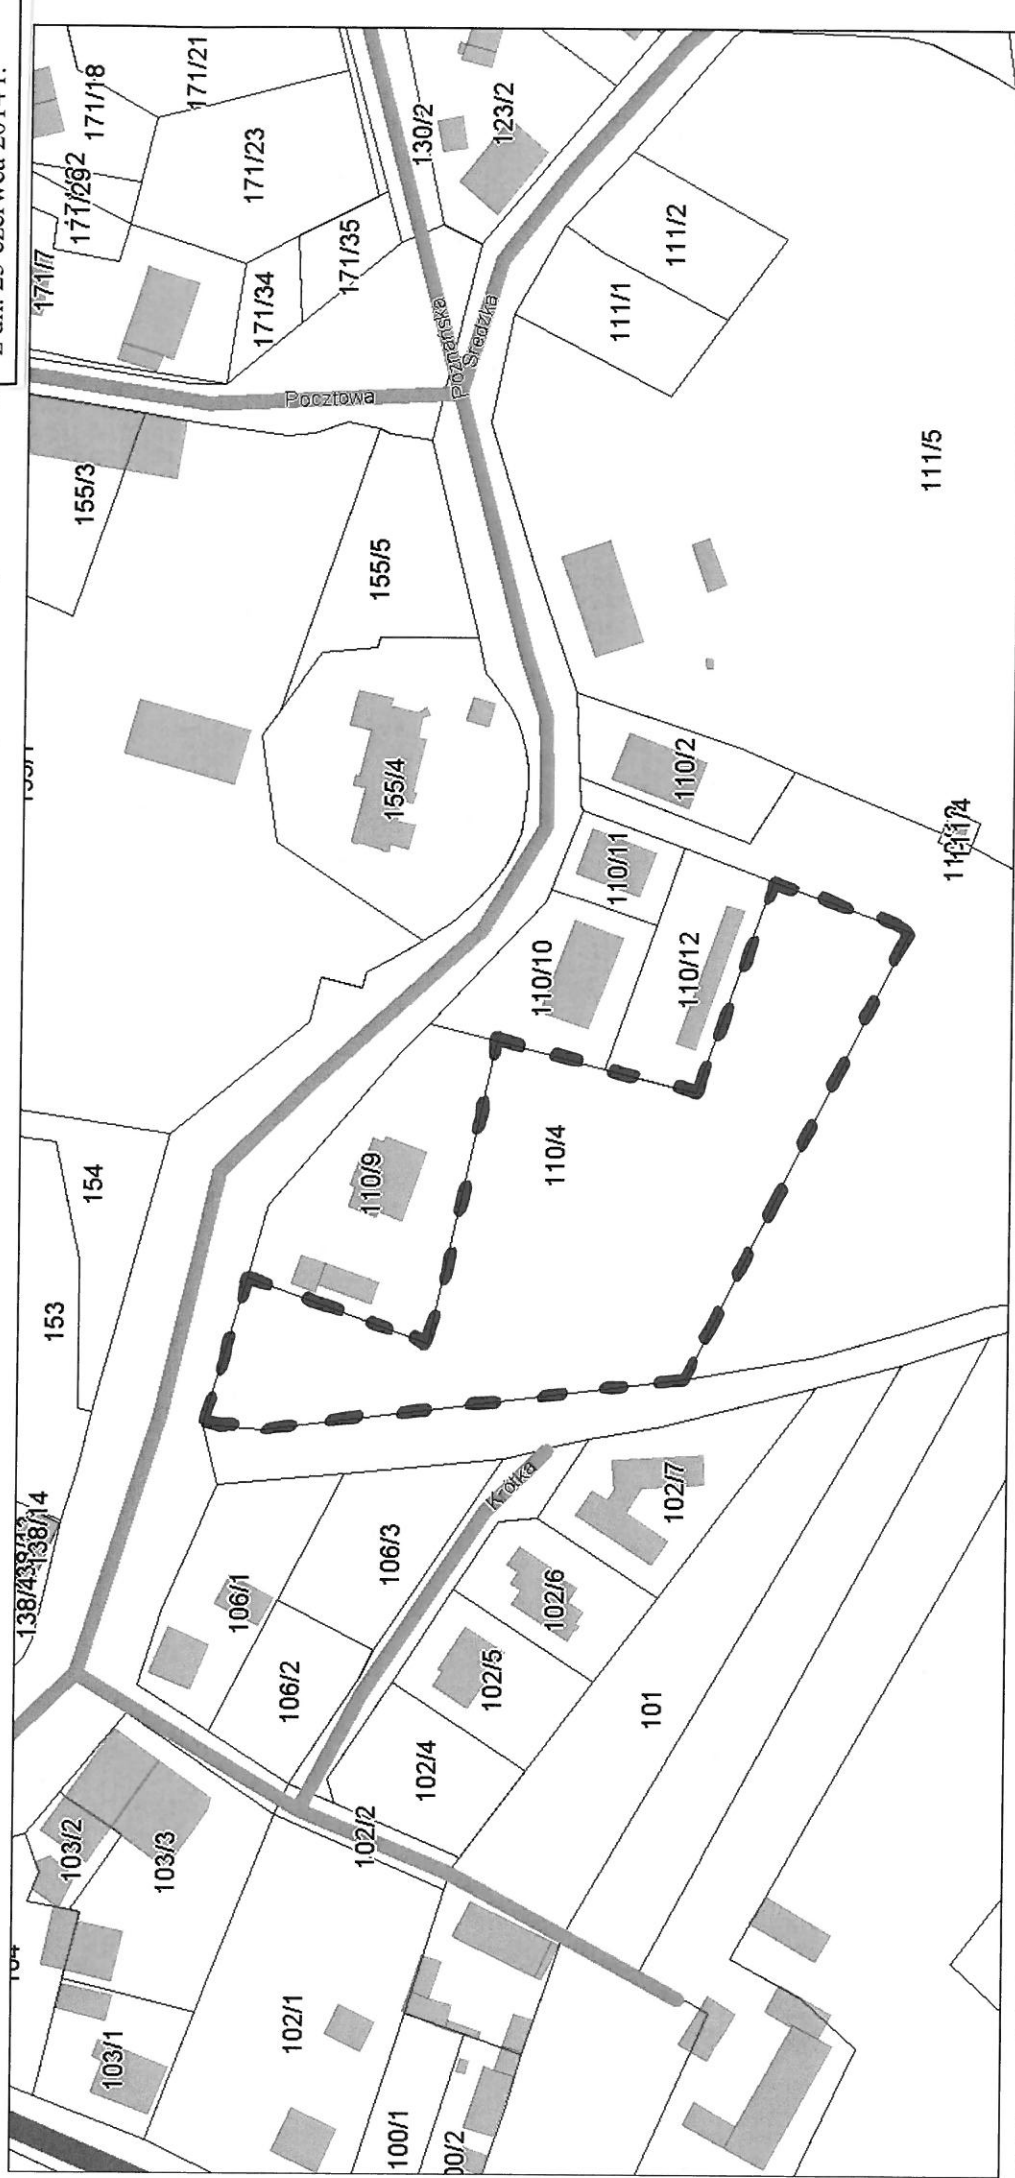

Starostwo Powiatowe w Poznaniu

Powiatowy Ośrodek Dokumentacji Geodezyjnej i Kartograficznej

Załącznik graficzny nr 4
do uchwały nr XLII/307/2014
Rady Gminy Kleszczewo
z dn. 25 czerwca 2014 r.

Niniejszy wydruk nie stanowi dokumentu w rozumieniu przepisów prawa.
Wydrukowano z systemu iGeoMap na podstawie danych PODGIK Poznań.
Gmina Kleszczewo
OBREZ TULCE

Przybliżona skala 1:1496
13.06.2014 12:11