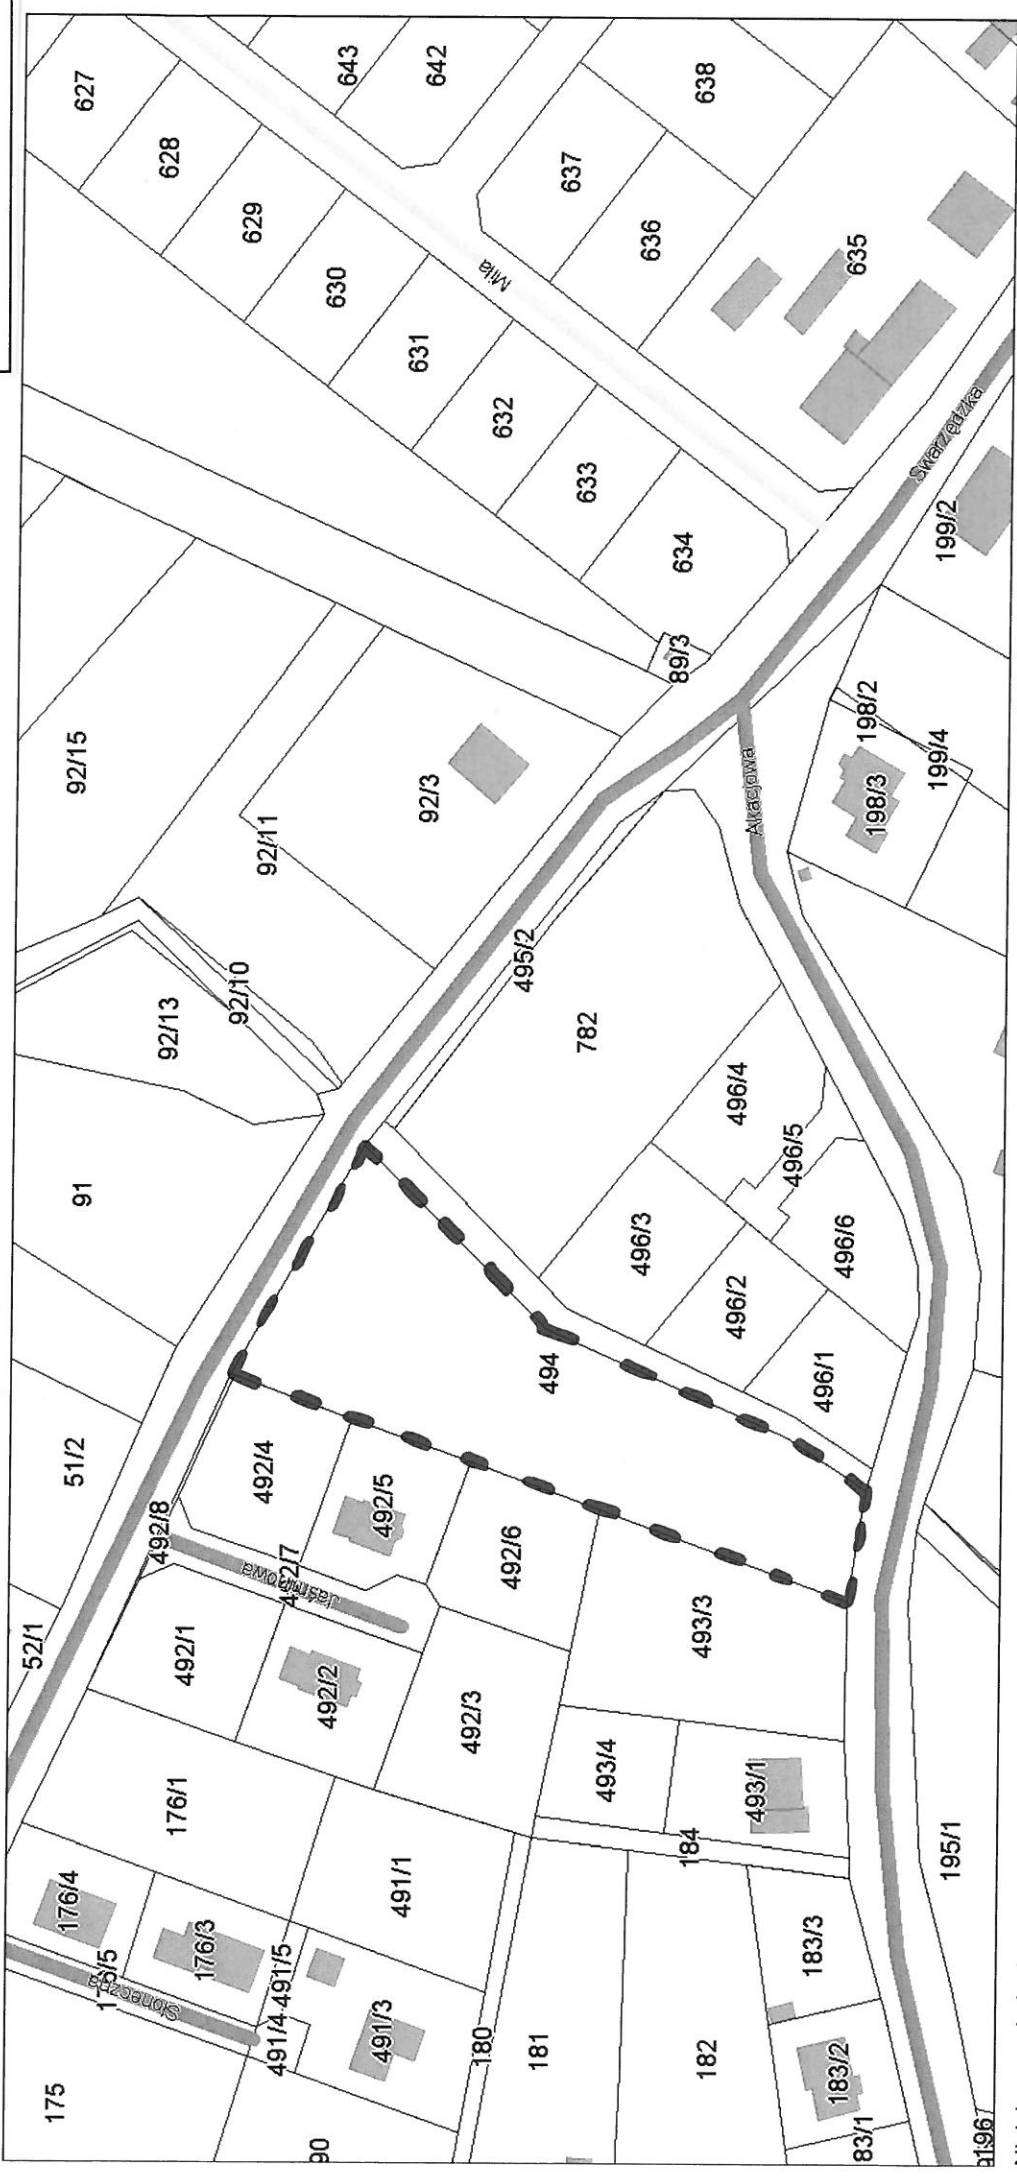

Załącznik graficzny nr 5
do uchwały nr XLII/307/2014
Rady Gminy Kleszczewo
z dn. 25 czerwca 2014 r.

Starostwo Powiatowe w Poznaniu Powiatowy Ośrodek Dokumentacji Geodezyjnej i Kartograficznej

Niniejszy wydruk nie stanowi dokumentu w rozumieniu przepisów prawa.
Wydrukowano z systemu iGeoMap na podstawie danych PODGIK Poznań.
Gmina Kleszczewo

OBIEKTY GOSPODARSTWA

Przybliżona skala 1:1496
13.06.2014 12:11