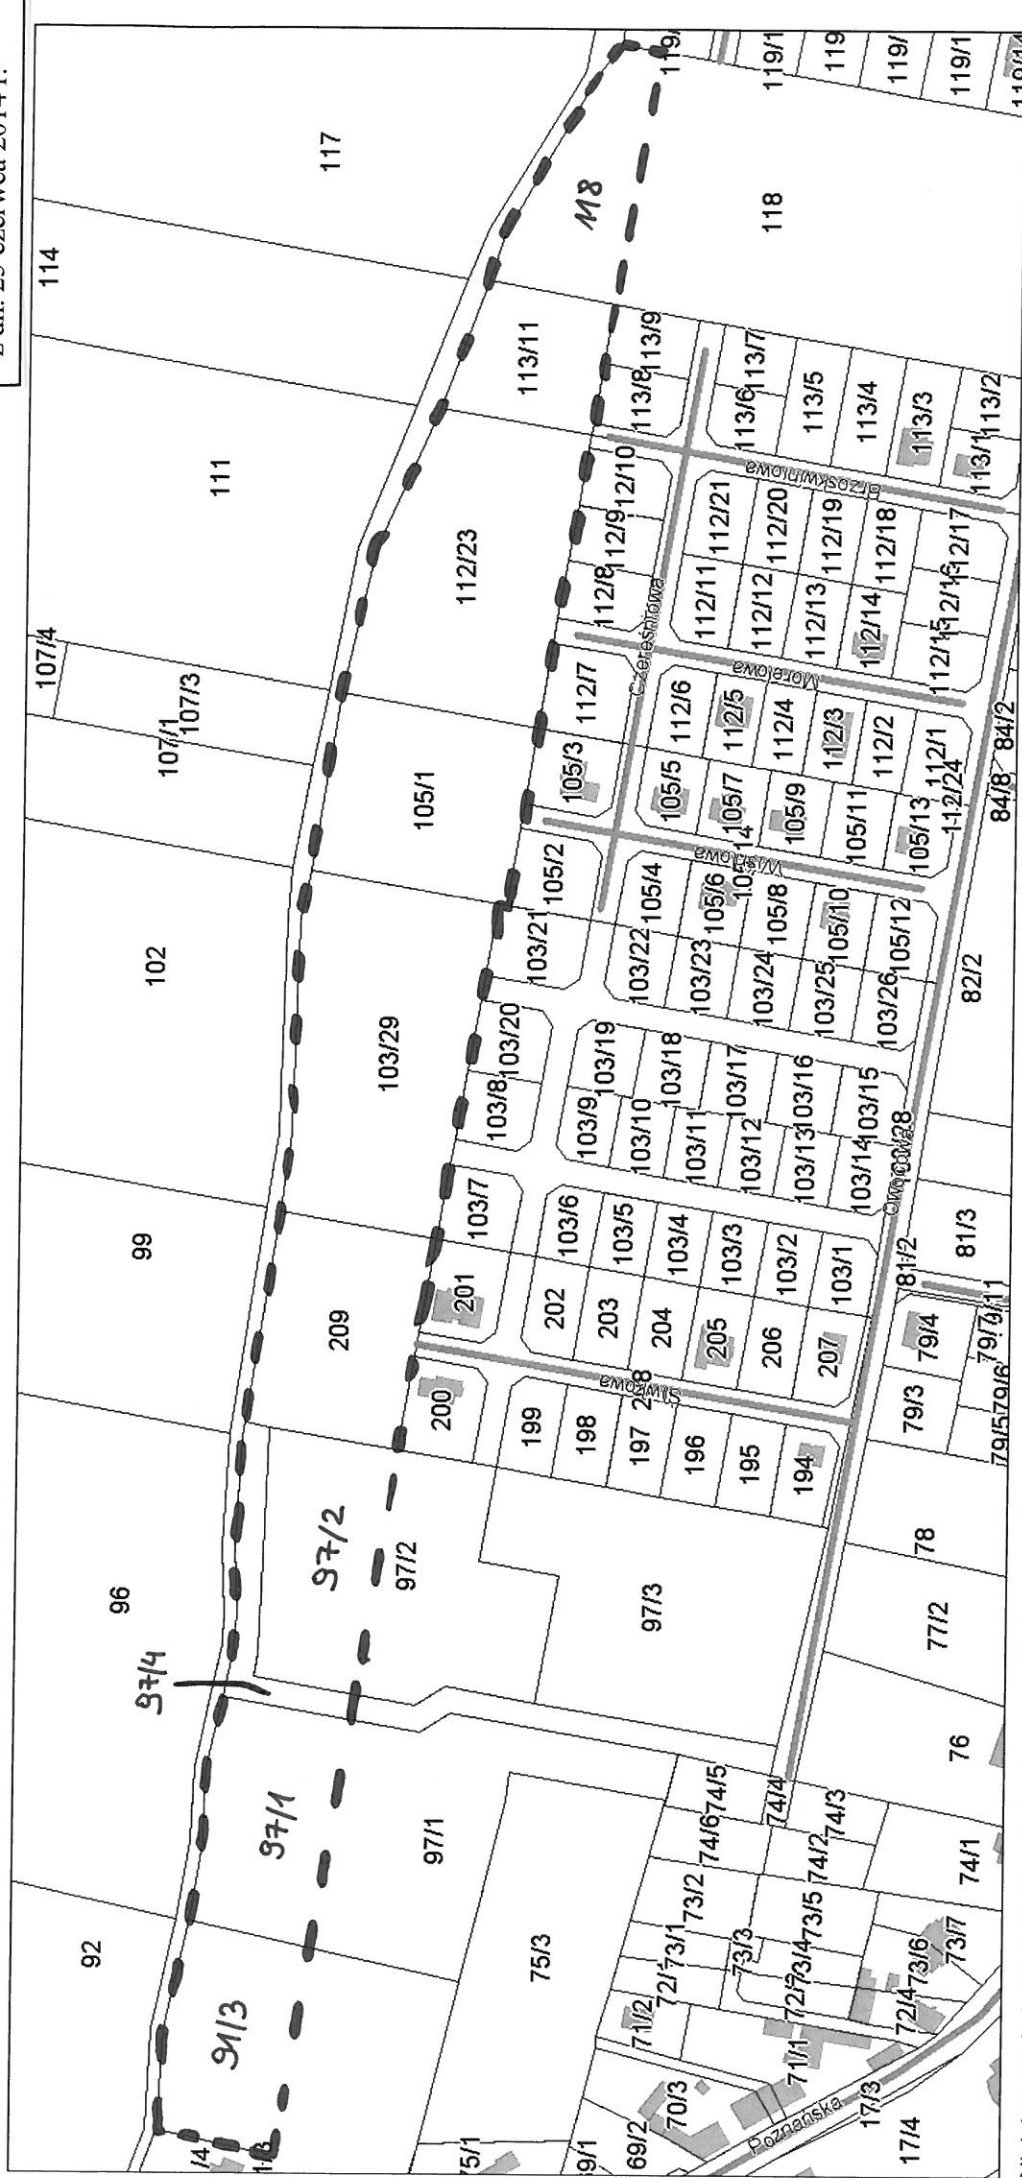

Starostwo Powiatowe w Poznaniu

Powiatowy Ośrodek Dokumentacji Geodezyjnej i Kartograficznej

Załącznik graficzny nr 3
do uchwały nr XLII/307/2014
Rady Gminy Kleszczewo
z dn. 25 czerwca 2014 r.

Niniejszy wydruk nie stanowi dokumentu w rozumieniu przepisów prawa.
Wydrukowano z systemu iGeoMap na podstawie danych PODGiK Poznań.
Gmina Kleszczewo

OSIEDLE KLESZCZEWÓ

Przybliżona skala 1:2992
13.06.2014 12:10