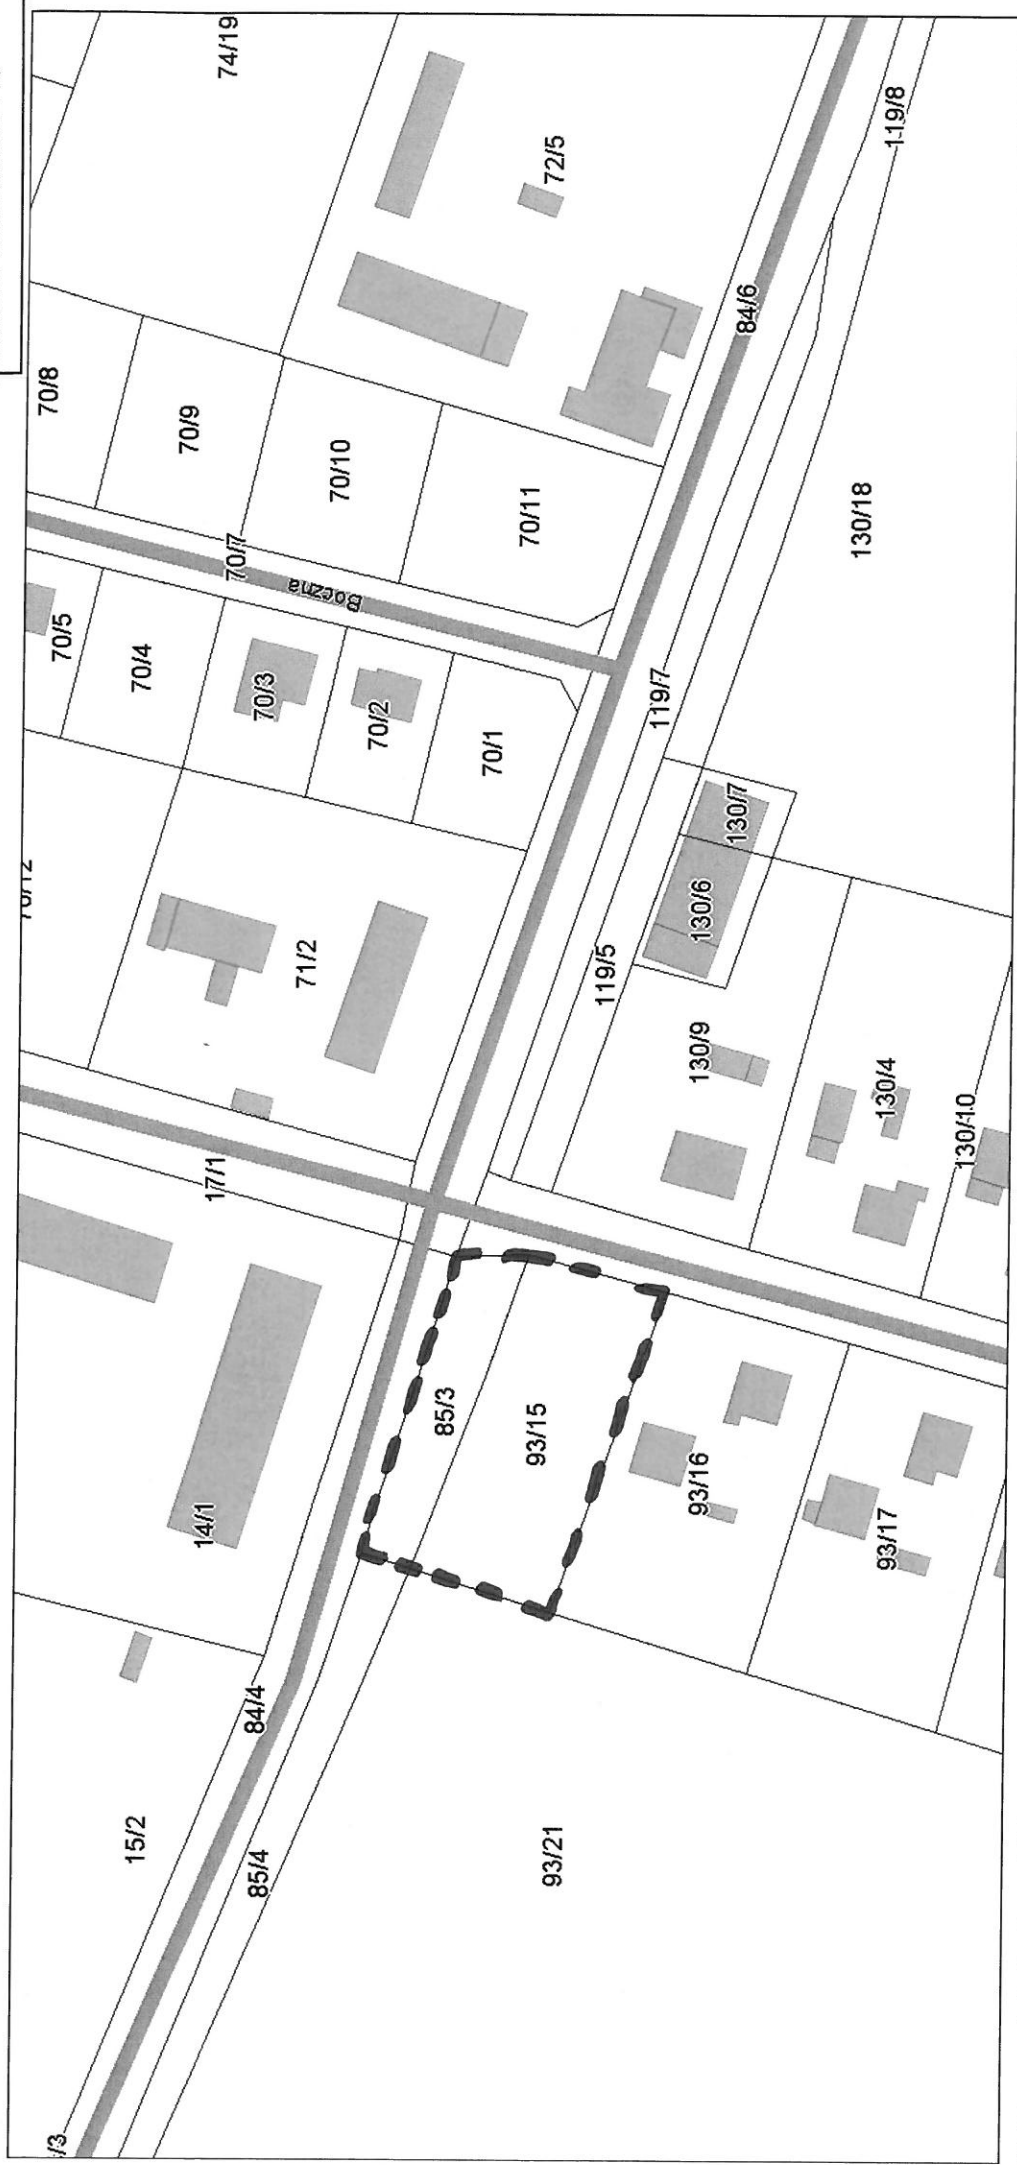

Starostwo Powiatowe w Poznaniu

Powiatowy Ośrodek Dokumentacji Geodezyjnej i Kartograficznej

Załącznik graficzny nr 1
do uchwały nr XLII/307/2014
Rady Gminy Kleszczewo
z dn. 25 czerwca 2014 r.

Niniejszy wydruk nie stanowi dokumentu w rozumieniu przepisów prawa.
Wydrukowano z systemu iGeoMap na podstawie danych PODGIK Poznań.
Gmina Kleszczewo

Działka nr 107 Obręb 0010

OBRĘB 3 KOŁOENICA

Przybliżona skala 1:1378
13.06.2014 11:51