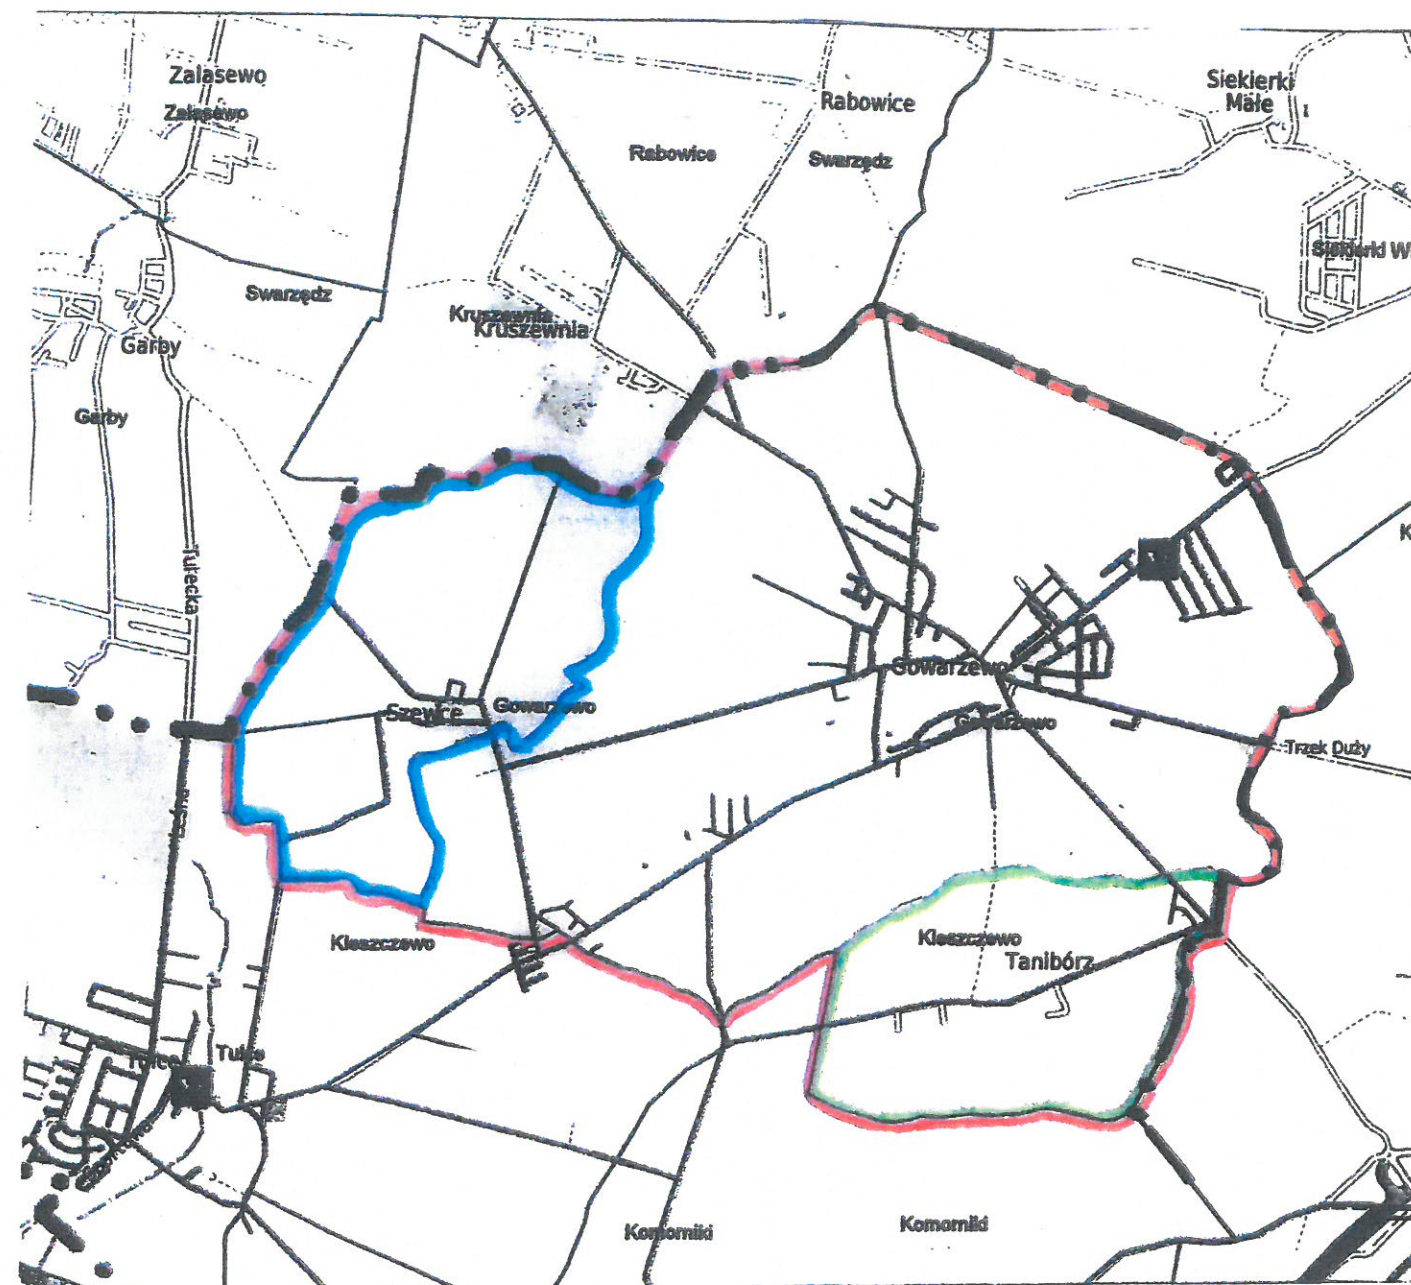

Granice proponowanych nowych jednostek pomocniczych

- granica gminy Kleszczewo
- istniejąca granica sołectwa Gowarzewo
- proponowana granica nowej jednostki pomocniczej – sołectwo Tanibórz
- proponowana granica nowej jednostki pomocniczej – sołectwo Szewce