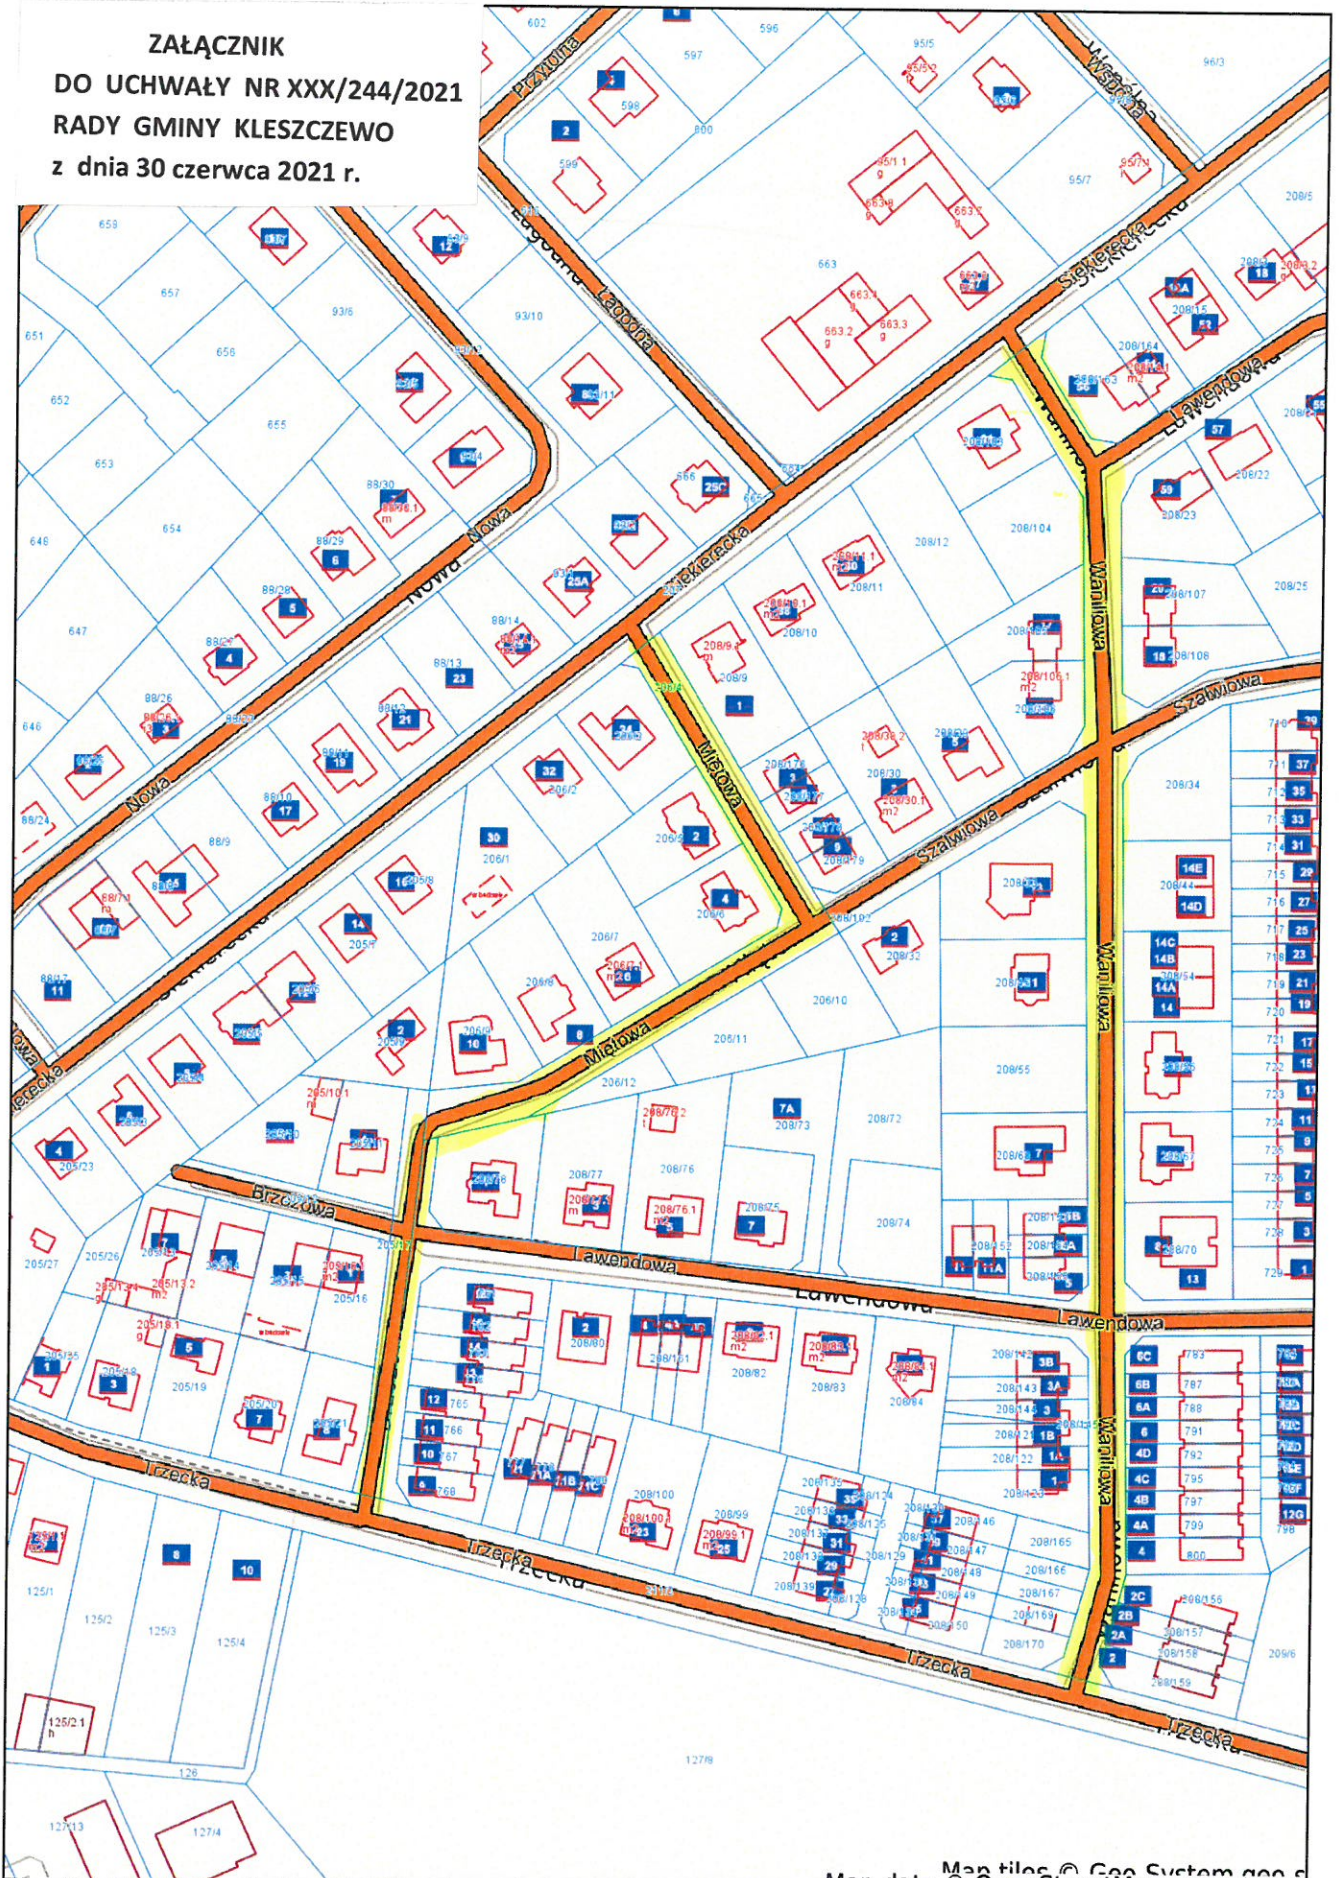

**ZAŁĄCZNIK
DO UCHWAŁY NR XXX/244/2021
RADY GMINY KLESZCZEWO
z dnia 30 czerwca 2021 r.**

Map data © OpenStreetMap contributors