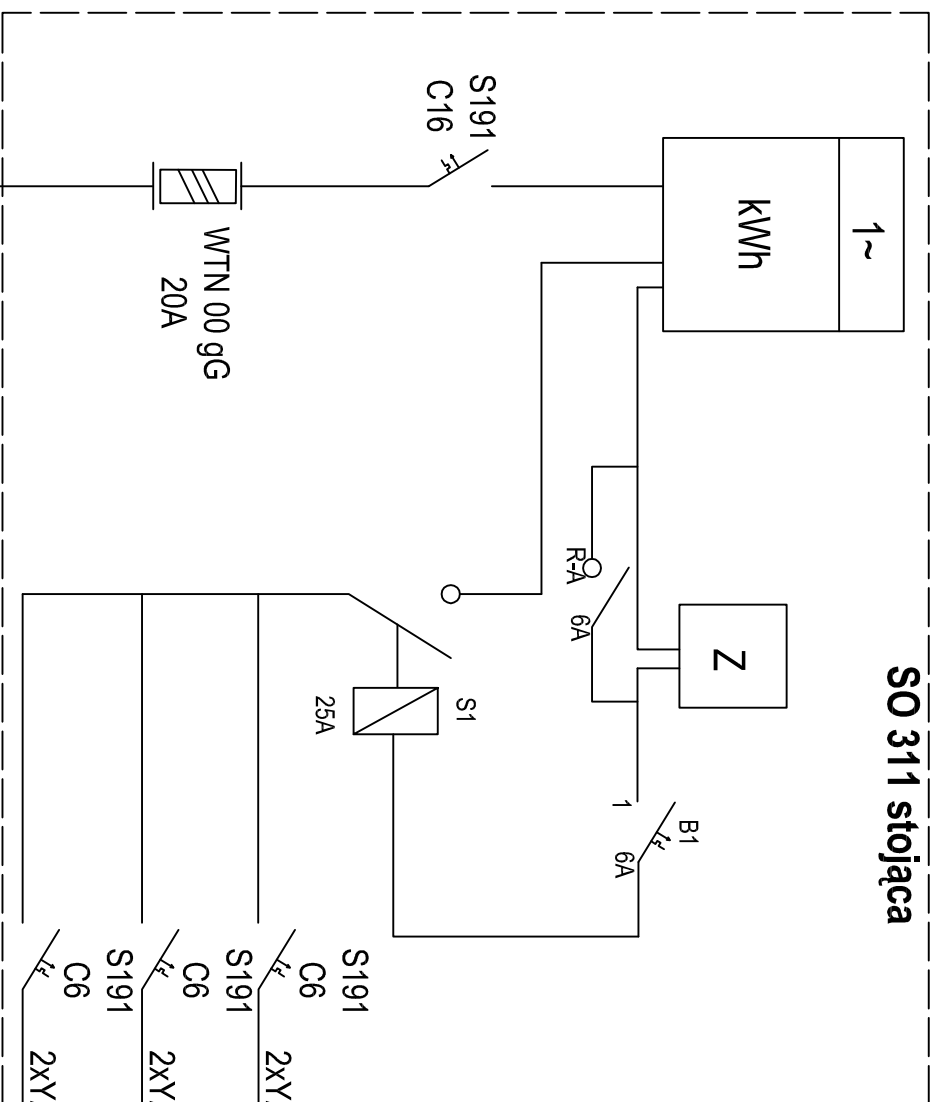

SO 311 stojąca

INWESTOR: **URZĄD GMINY KLESZCZEWO**
63-005 Kleszczewo, ul. Poznańska 4

OBIEKT: BUDOWA OŚWIETLENIA DROGOWEGO W MIEJSCOWOŚCI TULCE UL. KONWALIONA, KROKUSOWA, FIOŁKOWA

PROJEKTOWAŁ: mgr. inż. Adam Sakowicz

SPRAWDZIŁ: mgr. inż. Maciej Galanowicz
upr. WKP/0304/POOE/04

DATA: październik 2007r

NR RYSUNKU: E - 3