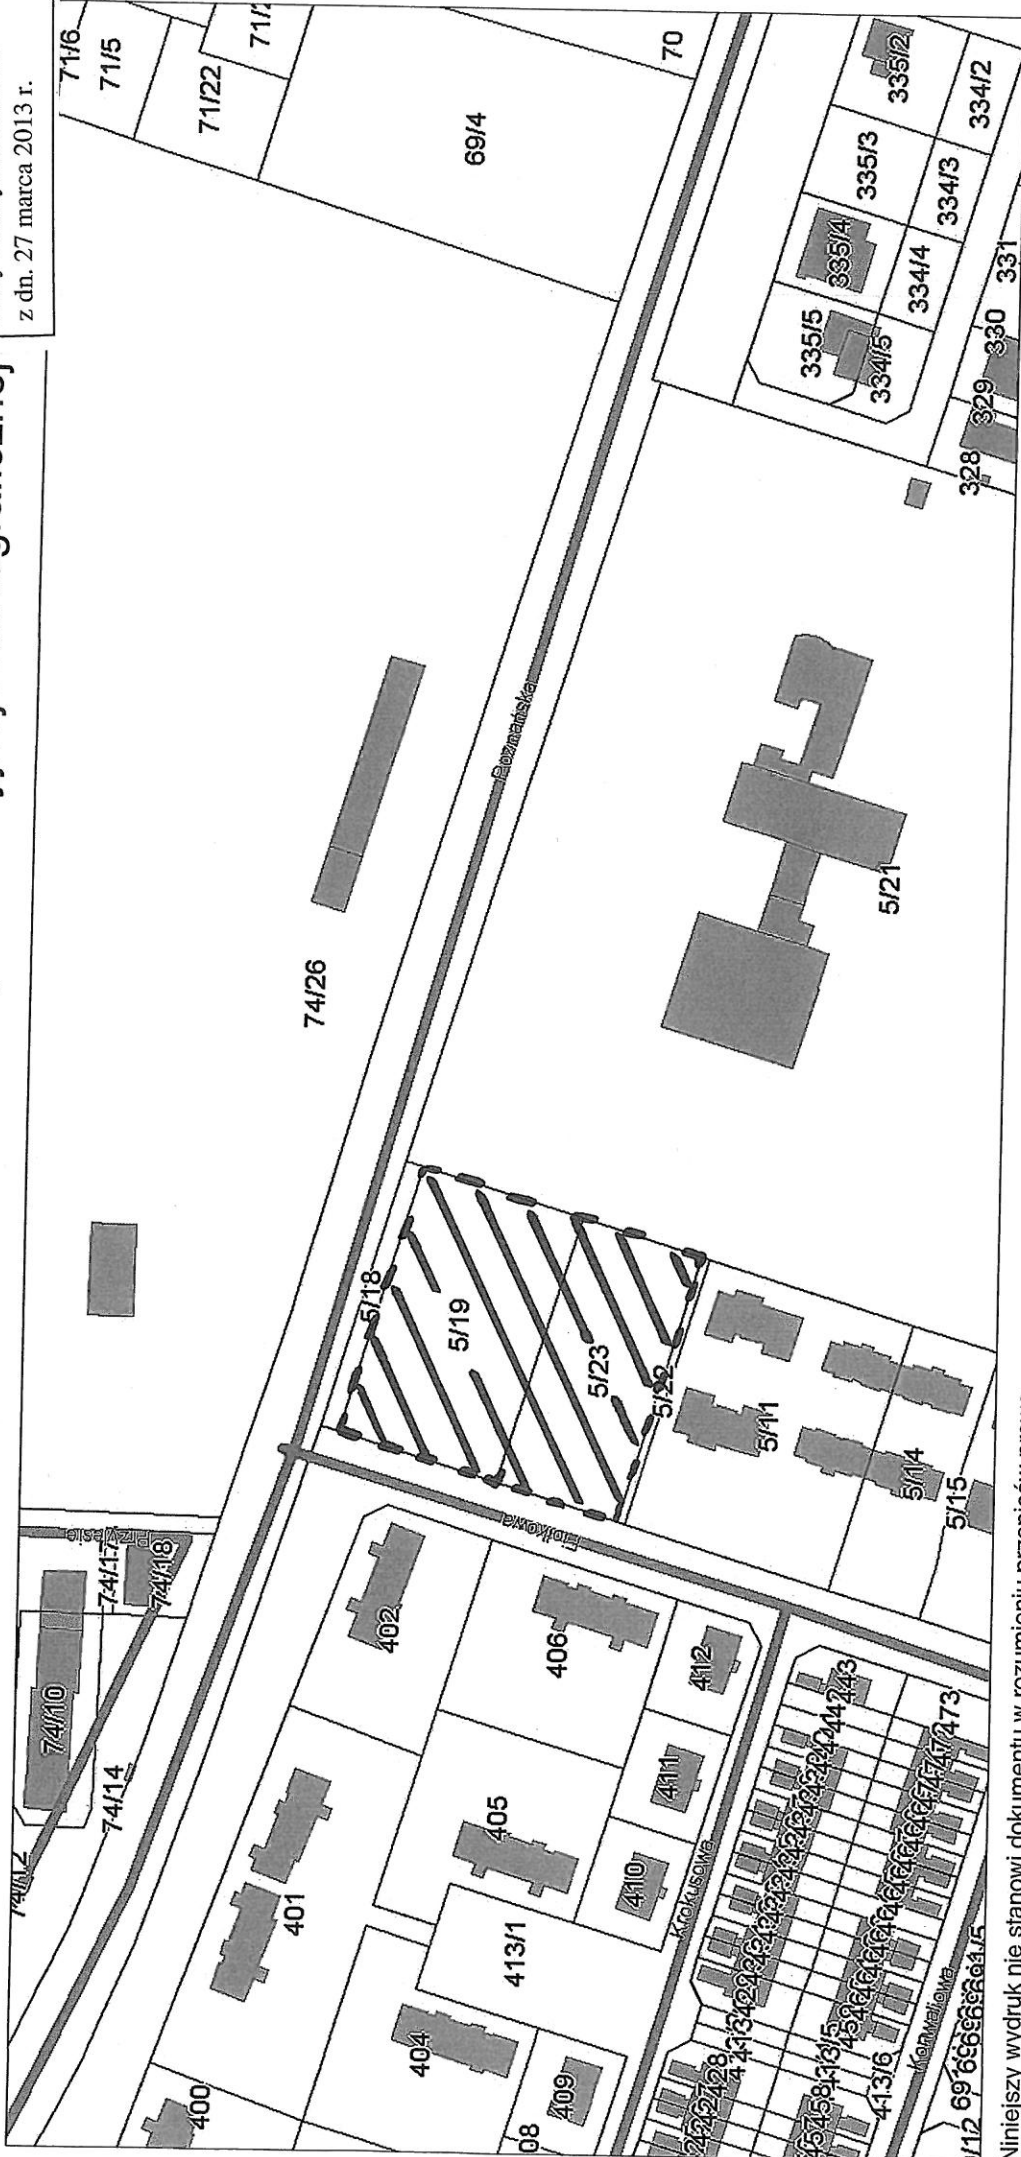

Starostwo Powiatowe w Poznaniu

Powiatowy Ośrodek Dokumentacji Geodezyjnej i Kartograficznej

Załącznik nr 1

do Uchwały nr XXVIII/209/2013

Rady Gminy Kleszczewo

z dn. 27 marca 2013 r.

Niniejszy wydruk nie stanowi dokumentu w rozumieniu przepisów prawa.
 Wydrukowano z systemu iGeoMap na podstawie danych PODGiK Poznań.
 Gmina Kleszczewo
Obręb 71cc

Przybliżona skala 1:2038
 07.03.2013 08:25

Załącznik nr 2
do Uchwały nr XXVIII/209/2013
Rady Gminy Kleszczewo
z dn. 27 marca 2013 r.

Obieg Tulce