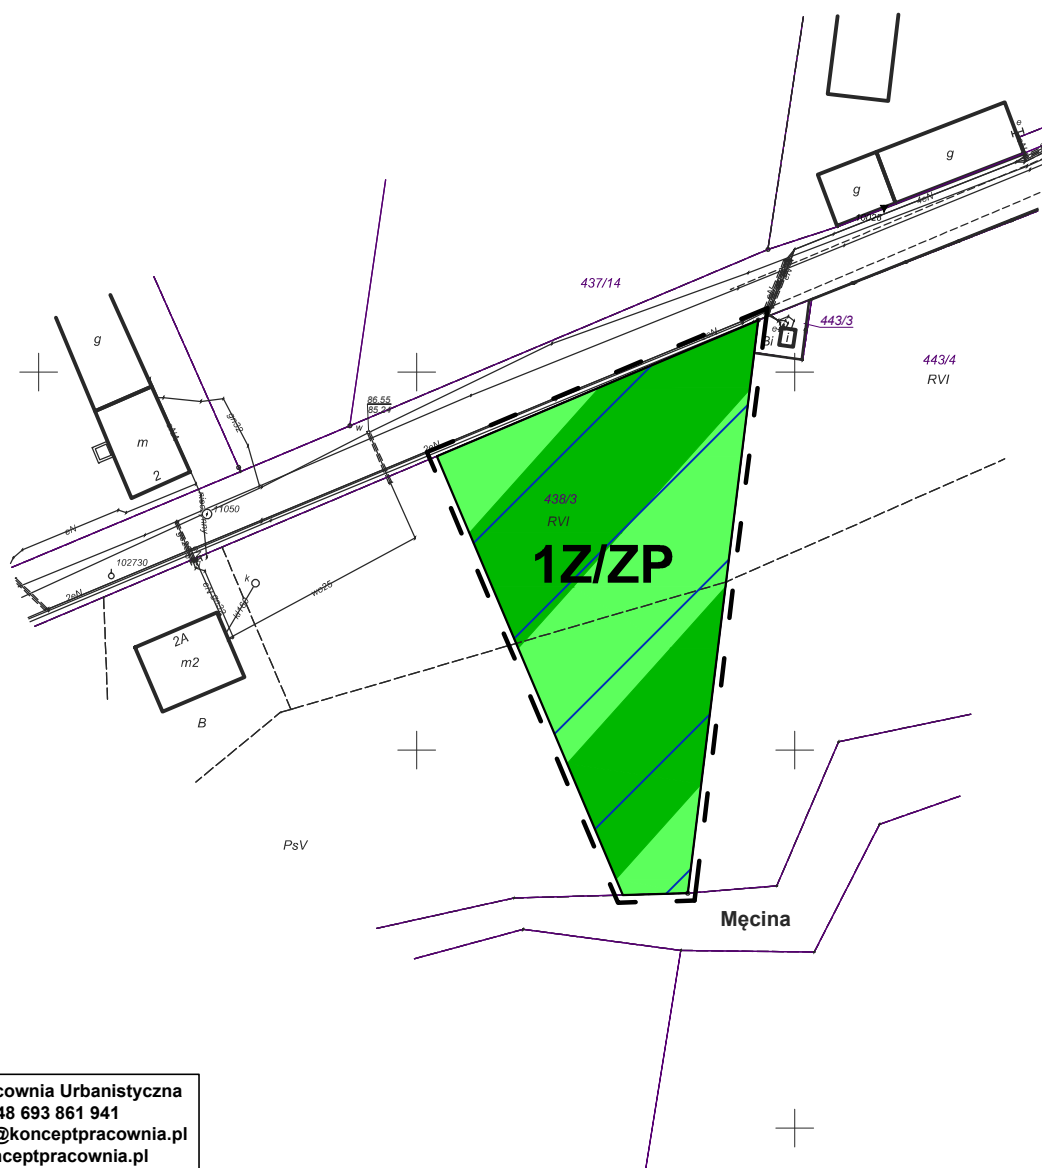

ZMIANA MIEJSCOWEGO PLANU ZAGOSPODAROWANIA PRZESTRZENNEGO GMINY KLESZCZEWO, OBEJMUJĄCA CZĘŚĆ DZIAŁKI NR 438/3, POŁOŻONEJ W MIEJSCOWOŚCI TANIBÓRZ, OBRĘB GOWARZEWO

ZAŁĄCZNIK NR 1
DO UCHWAŁY NR
RADY GMINY KLESZCZEWO
Z DNIA R.

WYRYS ZE STUDIUM UWARUNKOWAŃ I KIERUNKÓW
ZAGOSPODAROWANIA PRZESTRZENNEGO GMINY KLESZCZEWO

Granica obszaru objętego zmianą miejscowego planu zagospodarowania przestrzennego
RZ Tereny użytków zielonych

OZNACZENIA:

- granica obszaru objętego planem
- linia rozgraniczająca tereny o różnym przeznaczeniu lub różnych zasadach zagospodarowania
- teren zieleni naturalnej oraz zieleni urządzonej

OZNACZENIA INFORMACYJNE: