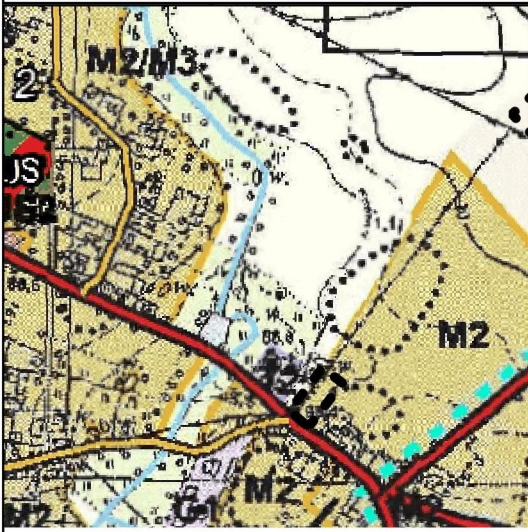

Zmiana miejscowego planu zagospodarowania przestrzennego Gminy Kleszczewo, obejmującego działki położone w Gowarzewie - etap I

Wrys z studium uwarunkowań i kierunków zagospodarowania przestrzennego gminy Kleszczewo 1:10 000

--- granica zmiany miejscowego planu zagospodarowania przestrzennego

M2 Tereny zabudowy mieszkaniowej jednorodzinnej

Legenda

--- granica miejscowego planu zagospodarowania przestrzennego

— linie rozgraniczające tereny o różnym przeznaczeniu lub różnych zasad zagospodarowania

△ nieprzekraczalne linie zabudowy

■ U - teren usług

1:1000

Załącznik nr 1b do Uchwały nr XVIII/132/2020 Rady Gminy Kleszczewo z dnia 29 kwietnia 2020 r.