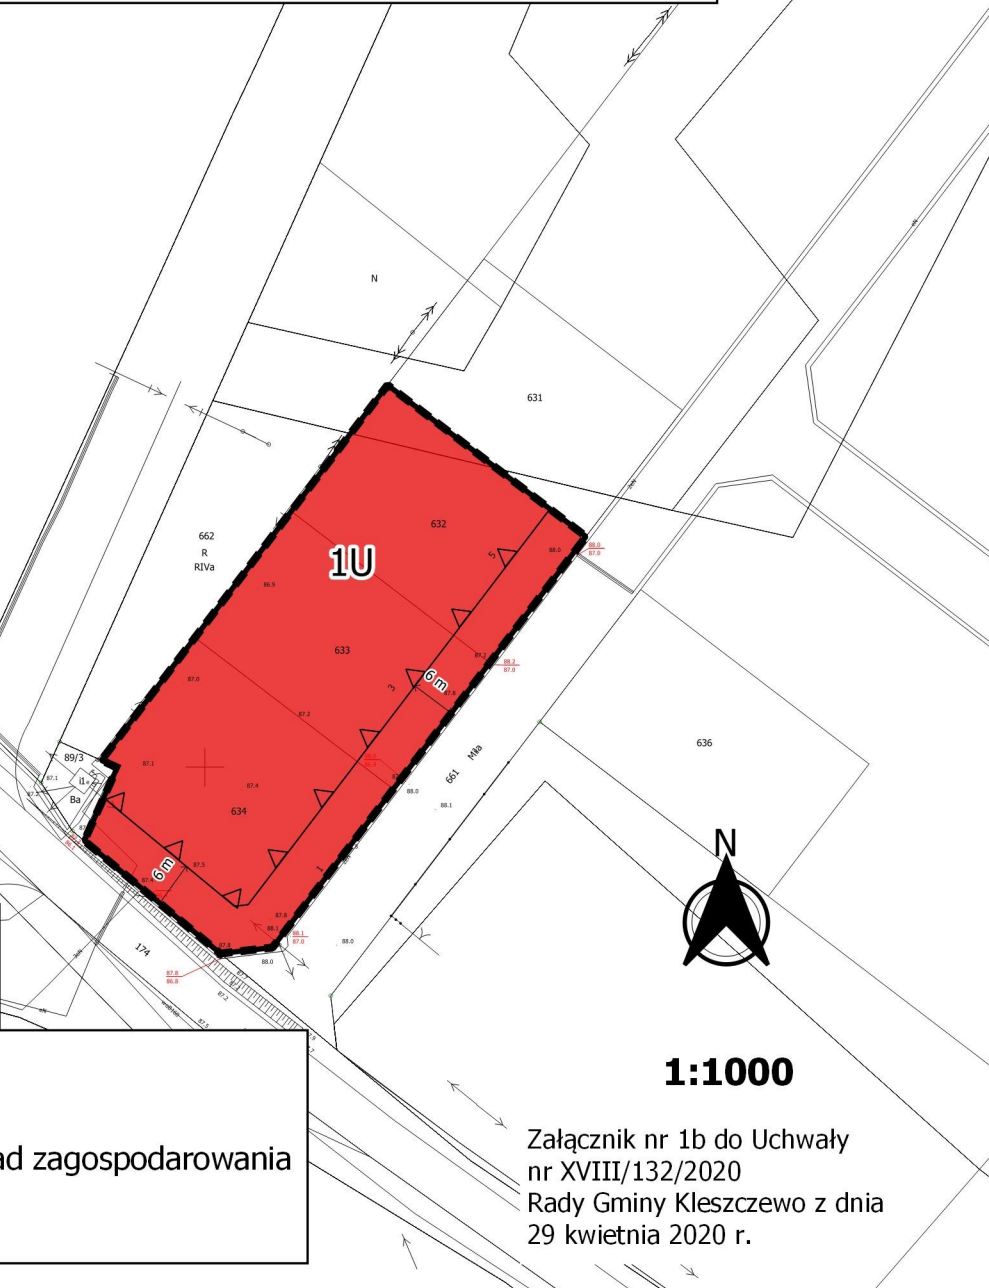

Zmiana miejscowego planu zagospodarowania przestrzennego Gminy Kleszczewo, obejmującego działki położone w Gowarzewie - etap I

Wrys z studium uwarunkowań i kierunków zagospodarowania przestrzennego gminy Kleszczewo 1:10 000

--- granica zmiany miejscowego planu zagospodarowania przestrzennego

M2 Tereny zabudowy mieszkaniowej jednorodzinnej

Legenda

--- granica miejscowego planu zagospodarowania przestrzennego

— linie rozgraniczające tereny o różnym przeznaczeniu lub różnych zasad zagospodarowania

△ nieprzekraczalne linie zabudowy

■ U - teren usług

1:1000

Załącznik nr 1b do Uchwały nr XVIII/132/2020 Rady Gminy Kleszczewo z dnia 29 kwietnia 2020 r.