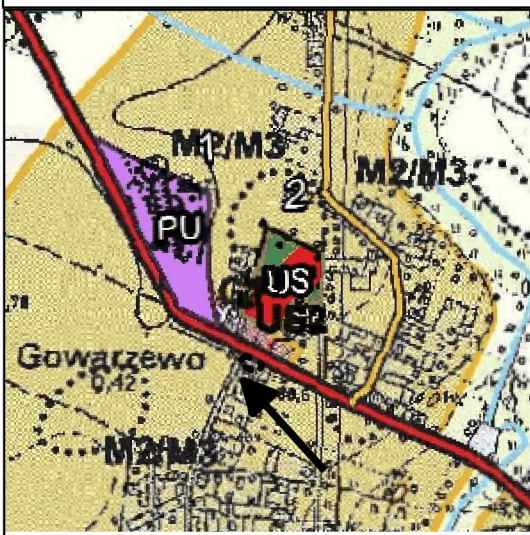

Zmiana miejscowego planu zagospodarowania przestrzennego Gminy Kleszczewo, obejmującego działki położone w Gowarzewie - etap I

Wyrys ze studium uwarunkowań i kierunków zagospodarowania przestrzennego gminy Kleszczewo 1:10 000

■ ■ ■ granica zmiany miejscowego planu zagospodarowania przestrzennego

M2 Tereny zabudowy mieszkaniowej jednorodzinnej

M3 Tereny zabudowy mieszkaniowej rozproszonej w tym zagrodowej

25 0 25 50 75 100 m

Legenda

■ ■ ■ granica miejscowego planu zagospodarowania przestrzennego

— linie rozgraniczające tereny o różnym przeznaczeniu lub różnych zasad zagospodarowania

△ nieprzekraczalne linie zabudowy

■ U - teren usług