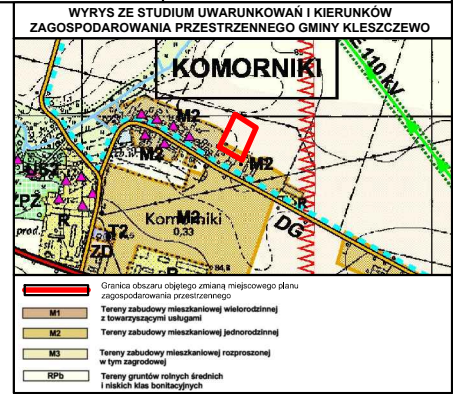

KOMORNIKI

KONCEPT
PRACOWNIA URBANISTYCZNA

Koncept Pracownia Urbanistyczna
tel. (+48) 61 307 03 53
e-mail: biuro@konceptpracownia.pl
www.konceptpracownia.pl

1 : 1000

OZNACZENIA:

- granica obszaru objętego zmianą miejscowego planu zagospodarowania przestrzennego
- linia rozgraniczająca tereny o różnym przeznaczeniu lub różnych zasadach zagospodarowania
- teren zieleni naturalnej oraz zieleni urządzonej

OZNACZENIA INFORMACYJNE:

- obszar Głównych Zbiorników Wód Podziemnych nr 143 Subzbiornik Inowrocław-Gniezno oraz nr 144 Dolina kopalna Wielkopolska