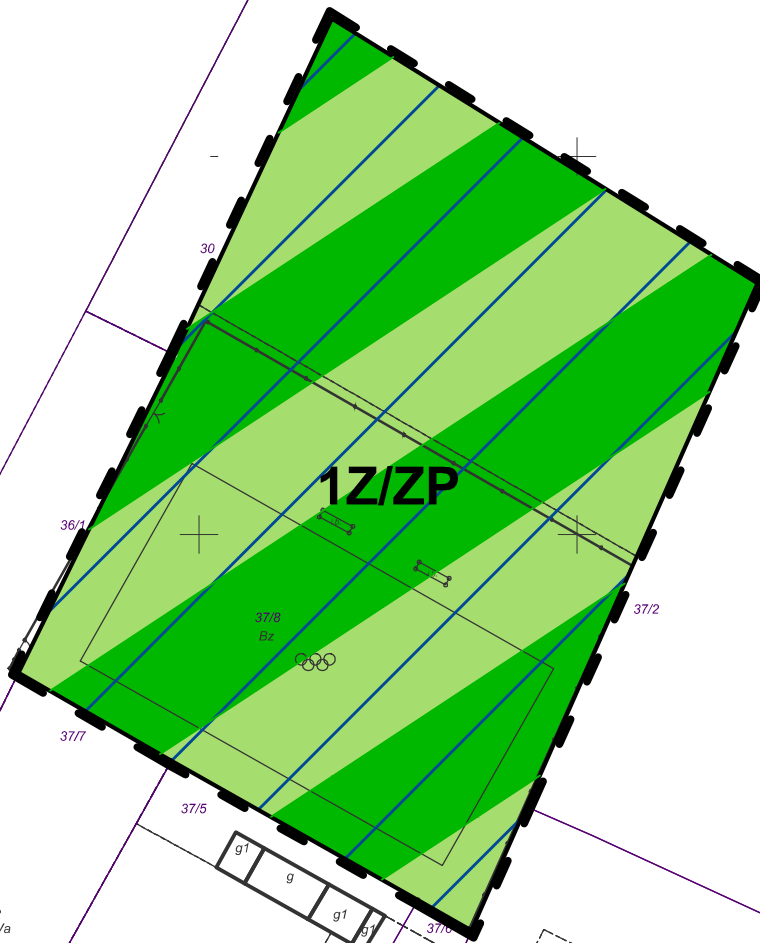

KOMORNIKI

KONCEPT
PRACOWNIA URBANISTYCZNA

Koncept Pracownia Urbanistyczna
tel. (+48) 61 307 03 53
e-mail: biuro@konceptpracownia.pl
www.konceptpracownia.pl

1 : 1000

OZNACZENIA:

- granica obszaru objętego zmianą miejscowego planu zagospodarowania przestrzennego
- linia rozgraniczająca tereny o różnym przeznaczeniu lub różnych zasadach zagospodarowania
- teren zieleni naturalnej oraz zieleni urządzonej

OZNACZENIA INFORMACYJNE:

- obszar Głównych Zbiorników Wód Podziemnych nr 143 Subzbiornik Inowrocław-Gniezno oraz nr 144 Dolina kopalna Wielkopolska